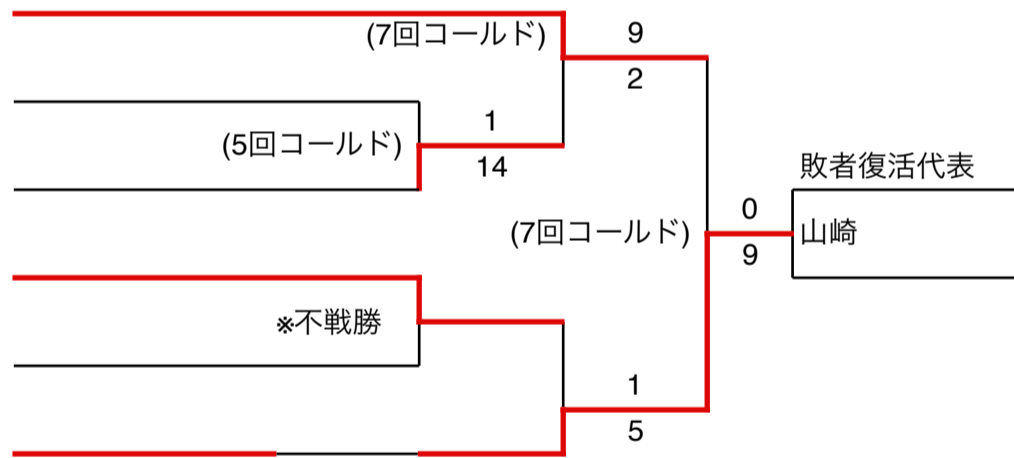

【西播地区敗者復活戦③】

ナ 龍野北

オ 淳心学院

カ 相生

ケ 佐用

サ 姫路別所・夢前

ニ 山崎