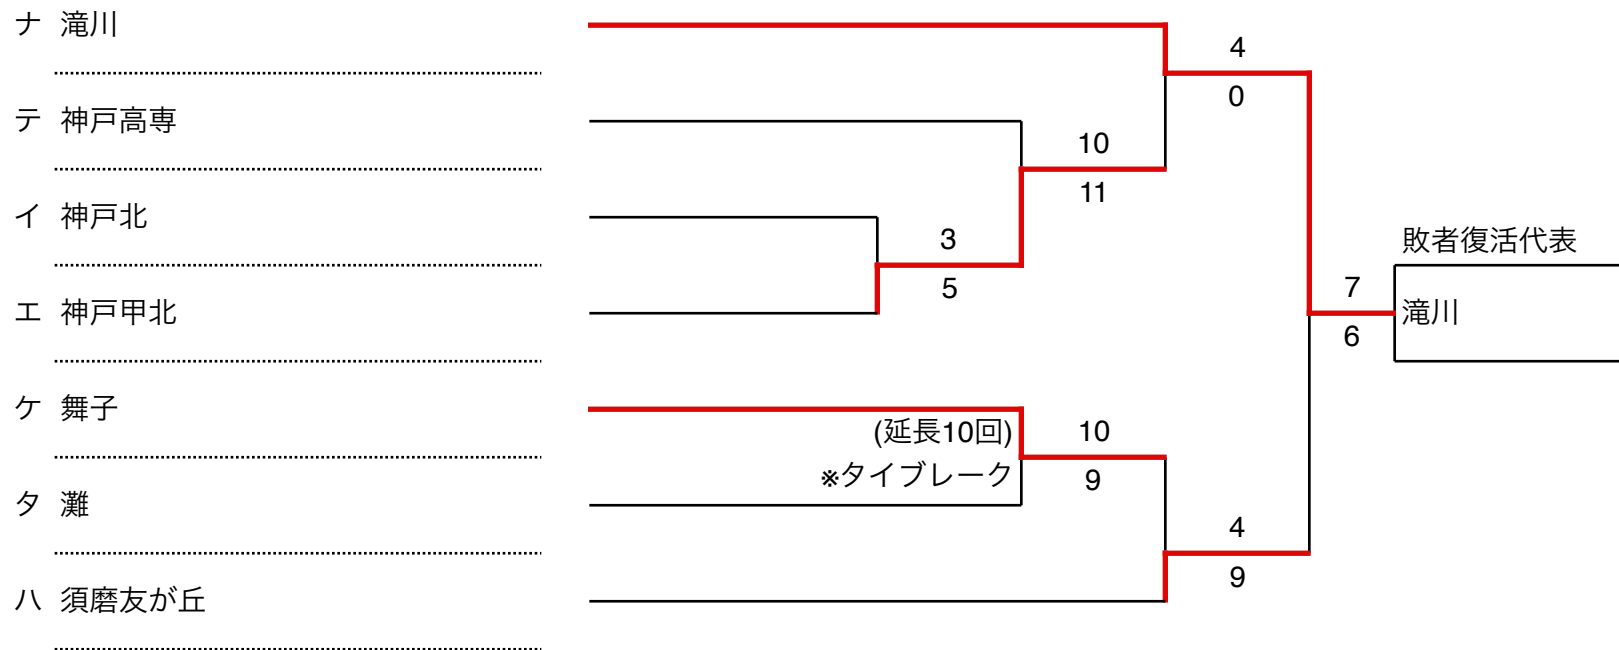

栄：市立神港 栄G
ひよ：神戸村野工業 ひよどりG
学院：神戸学院G
滝二：滝川第二G
長田：長田G

あじ：北神戸あじさいスタジアム
育英：育英G
神国附：神戸国際大学附属G
須学：須磨学園 白川G
高専：神戸高専G

G7：神戸総合運動公園サブ球場
弘陵：神戸弘陵学園G
翔風：須磨翔風G
第一：神戸第一G
大池：神港学園 大池G