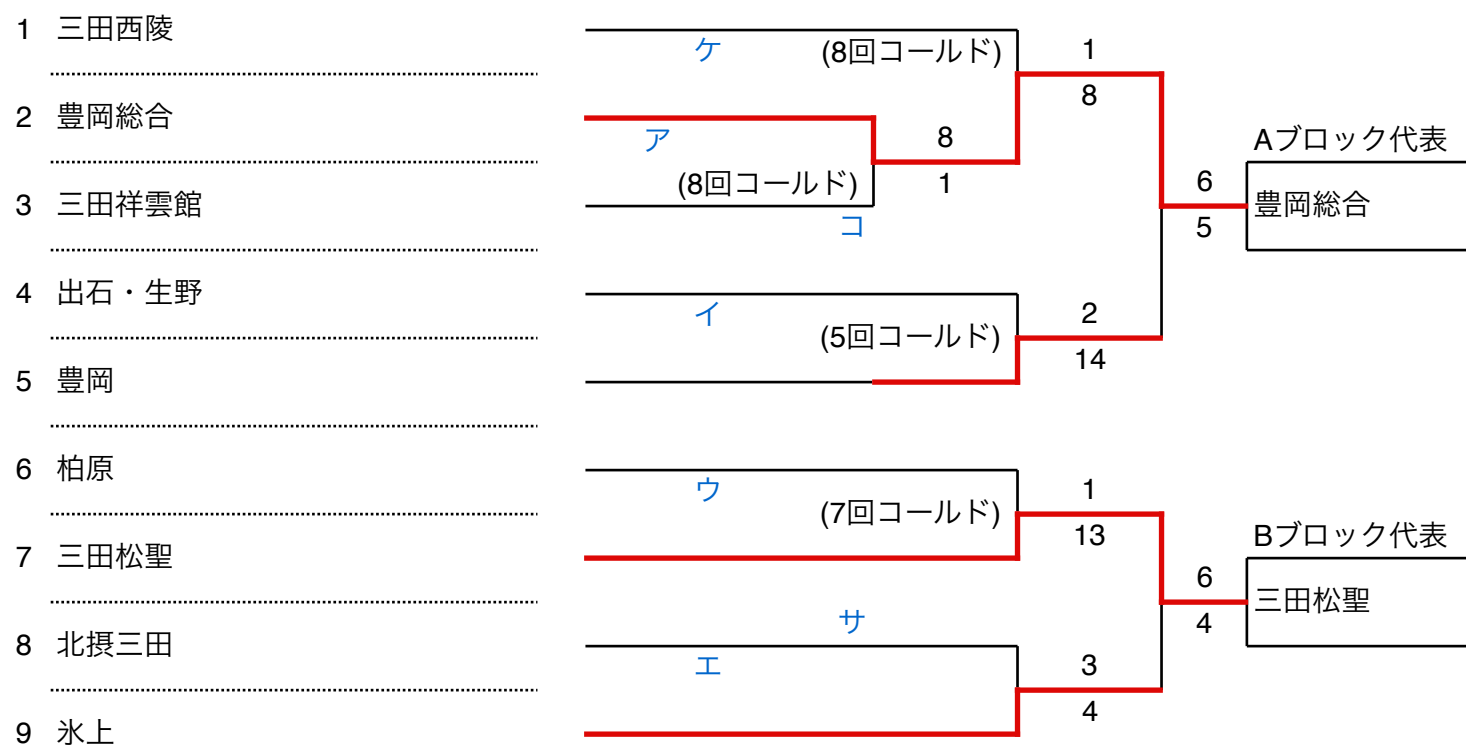

ス 姫路東

ソ 神崎・太子

ト 上郡

【但丹地区 A・Bブロック】

令和5年度秋季高校野球

【但丹地区 C・Dブロック】

豊岡：豊岡総合スポーツセンター野球場

城山：三田城山公園野球場（アメニスキッピースタジアム）