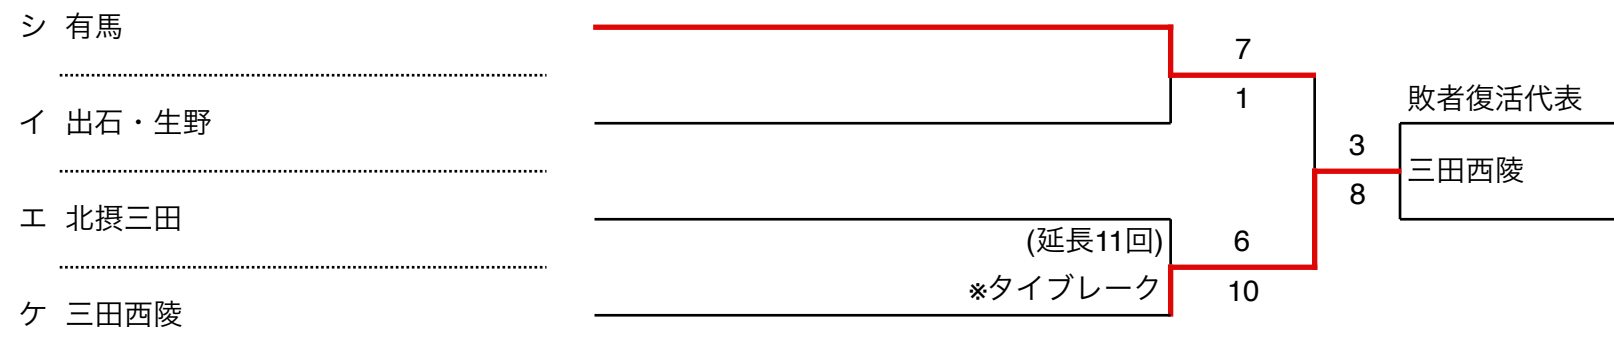

【但丹地区敗者復活戦①】

令和5年度秋季高校野球

【但丹地区敗者復活戦②】

【但丹地区敗者復活戦③】

豊岡：豊岡総合スポーツセンター野球場
 城山：三田城山公園野球場（アメニスキッピースタジアム）