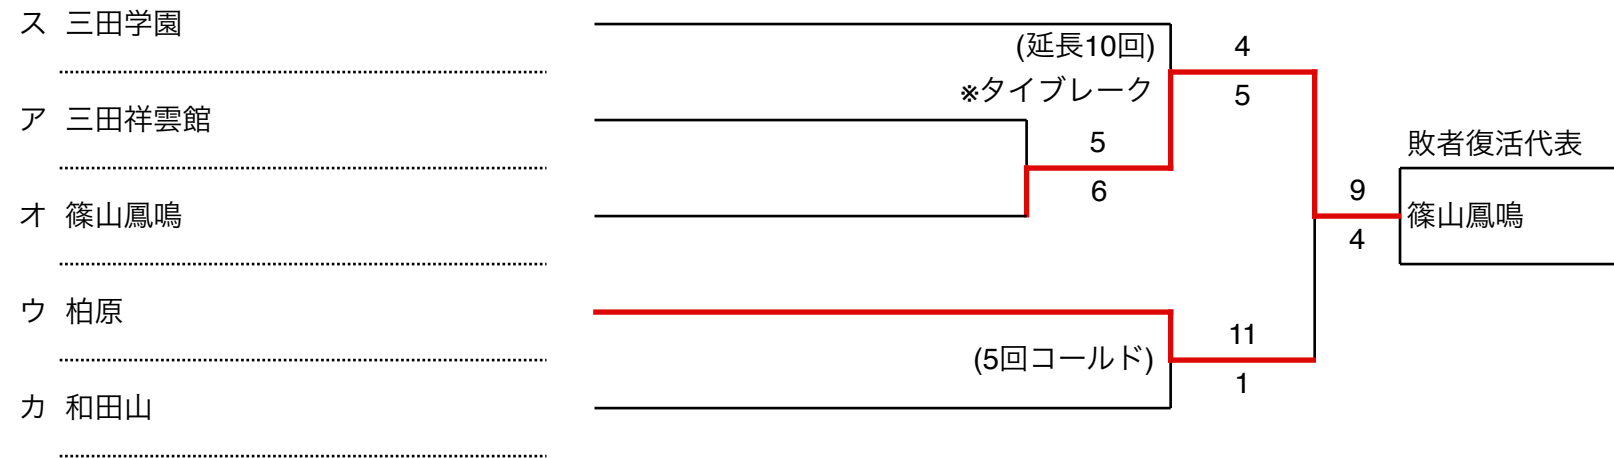

【但丹地区敗者復活戦①】

令和5年度秋季高校野球

【但丹地区敗者復活戦②】