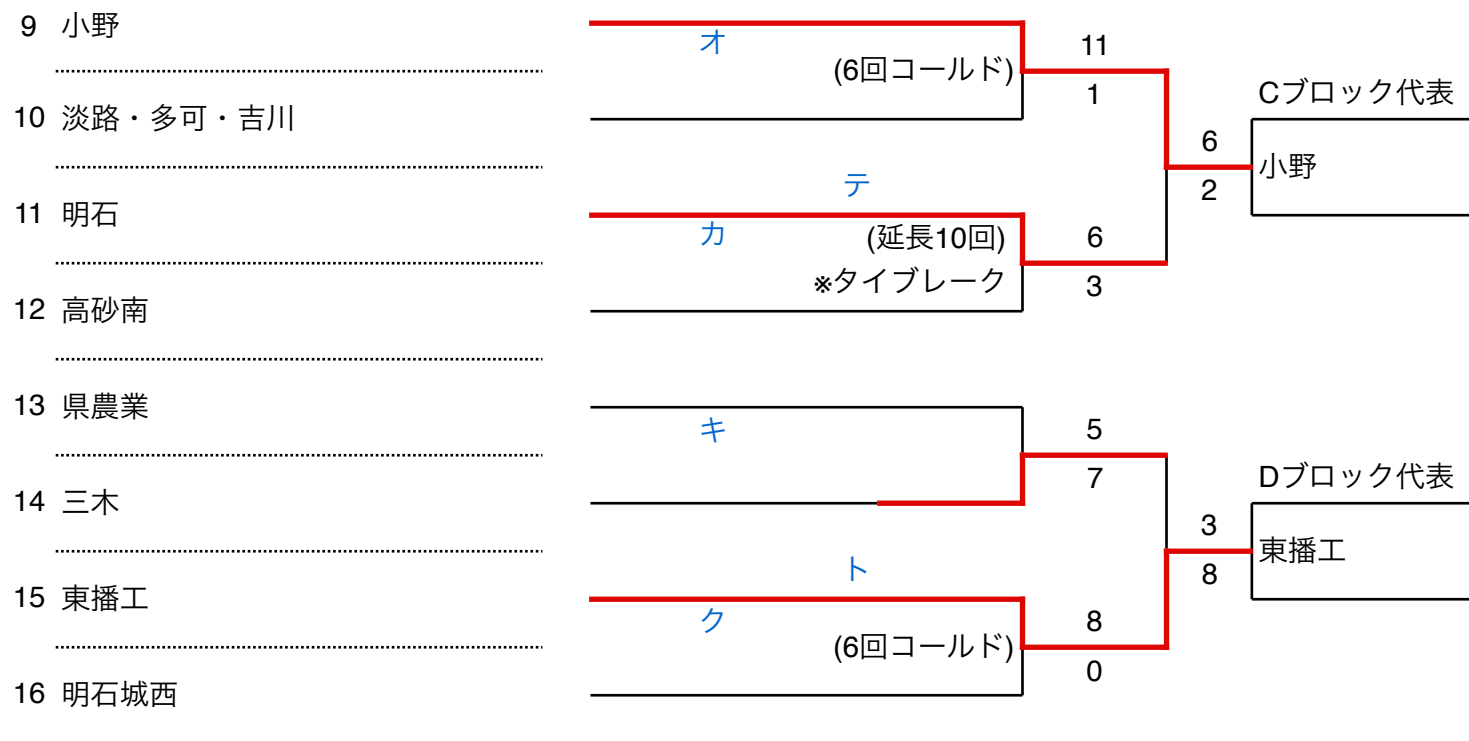

【播淡地区 C・Dブロック】

明石：明石トーカ口球場
高砂：高砂市野球場

淡路：淡路佐野運動公園第一野球場
防災：三木総合防災公園野球場