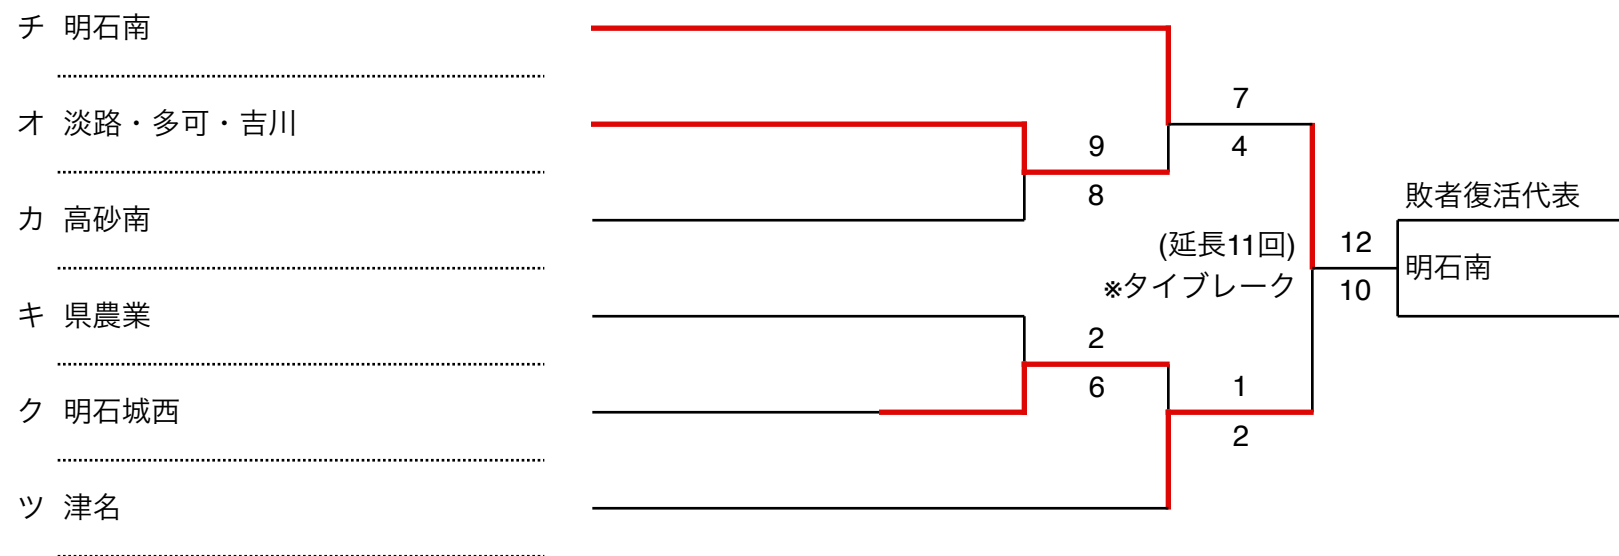

明石：明石ト一カ口球場
高砂：高砂市野球場

淡路：淡路佐野運動公園第一野球場
防災：三木総合防災公園野球場