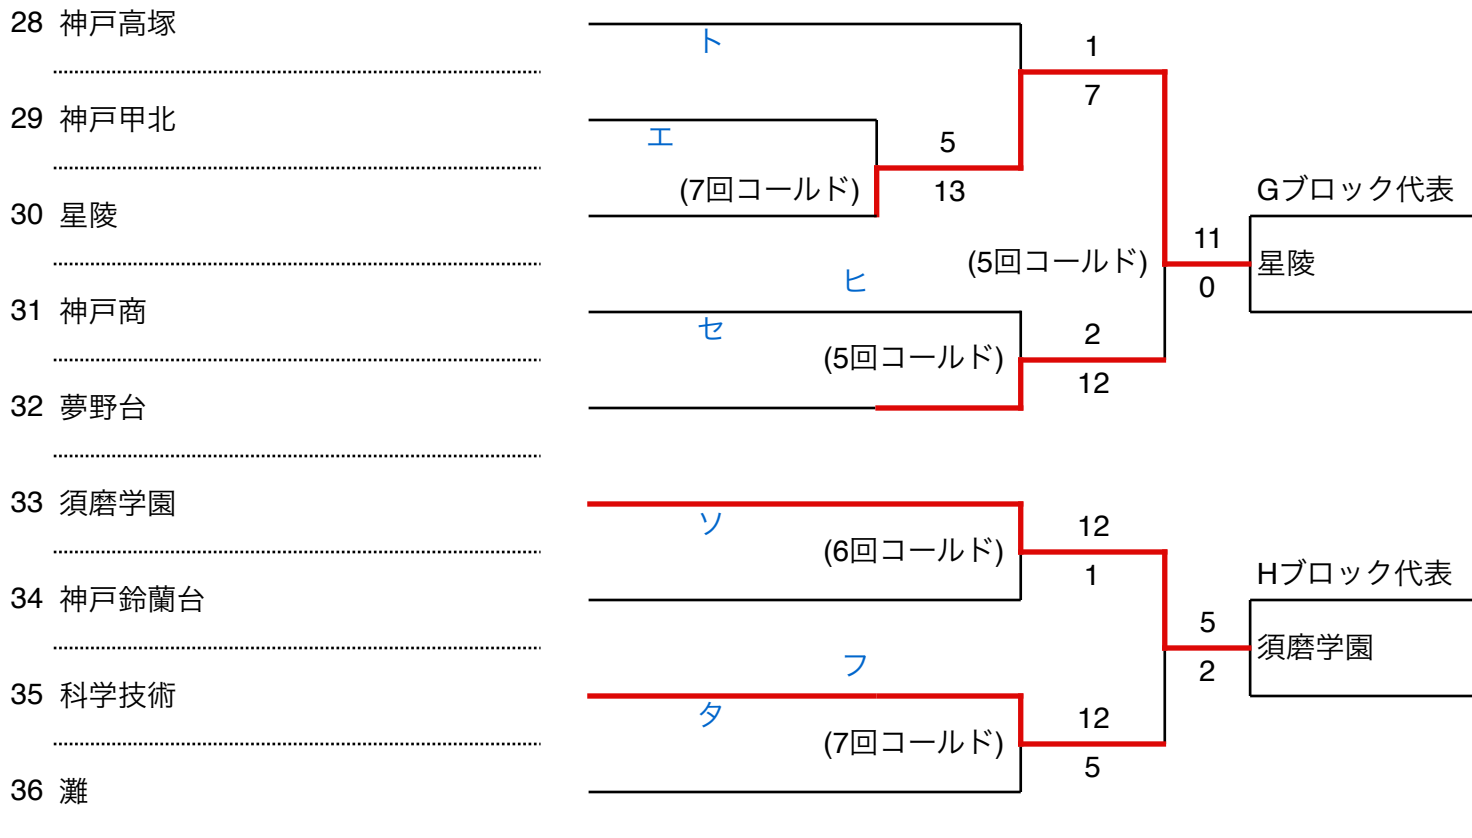

栄：市立神港 栄G
ひよ：神戸村野工業 ひよどりG
学院：神戸学院G
滝二：滝川第二G

あじ：北神戸あじさいスタジアム
育英：育英G
神国附：神戸国際大学附属G
須学：須磨学園 白川G
高専：神戸高専G

G7：神戸総合運動公園サブ球場
弘陵：神戸弘陵学園G
翔風：須磨翔風G
第一：神戸第一G
大池：神港学園 大池G