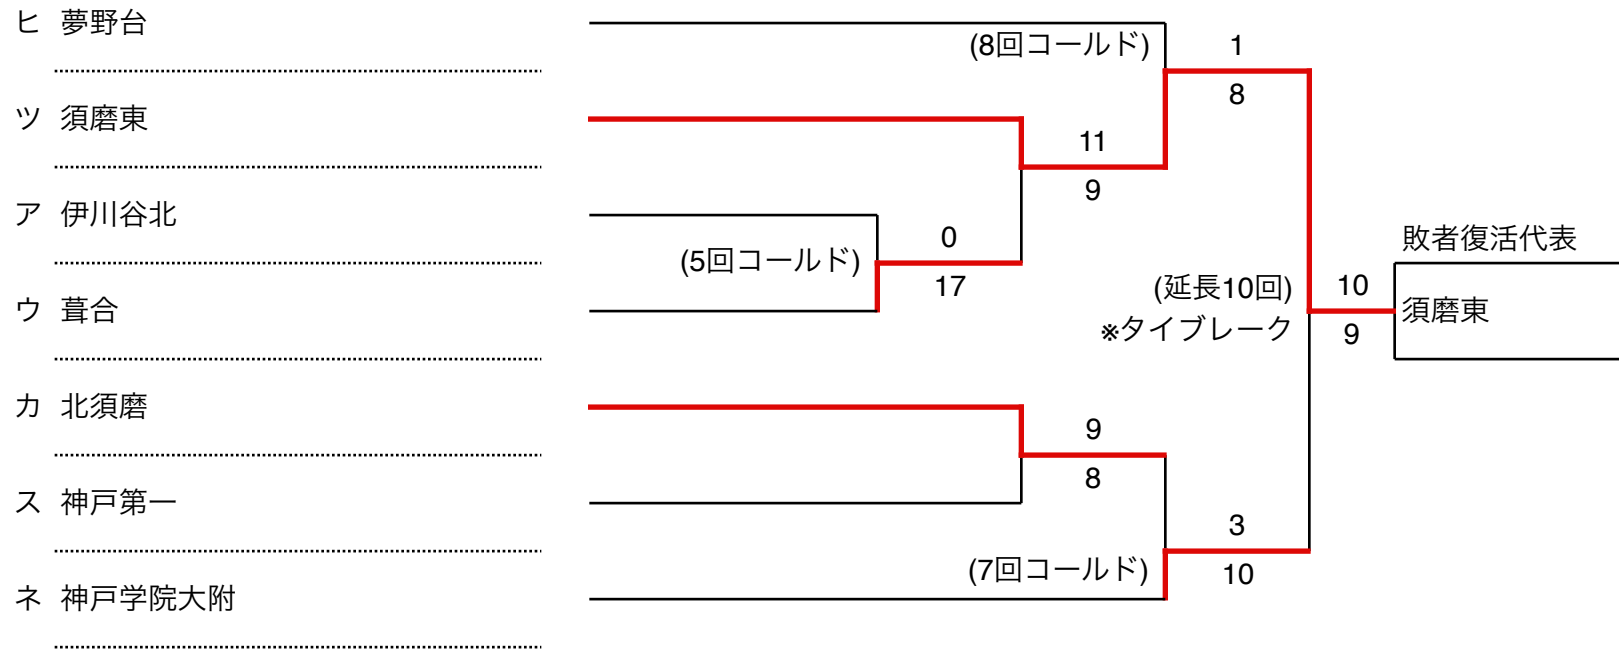

【神戸地区 G・Hブロック】

栄：市立神港 栄G
 ひよ：神戸村野工業 ひよどりG
 学院：神戸学院G
 滝二：滝川第二G

あじ：北神戸あじさいスタジアム
 育英：育英G
 神国附：神戸国際大学附属G
 須学：須磨学園 白川G
 高専：神戸高専G

G7：神戸総合運動公園サブ球場
 弘陵：神戸弘陵学園G
 翔風：須磨翔風G
 第一：神戸第一G
 大池：神港学園 大池G

【神戸地区敗者復活戦①】

令和5年度秋季高校野球