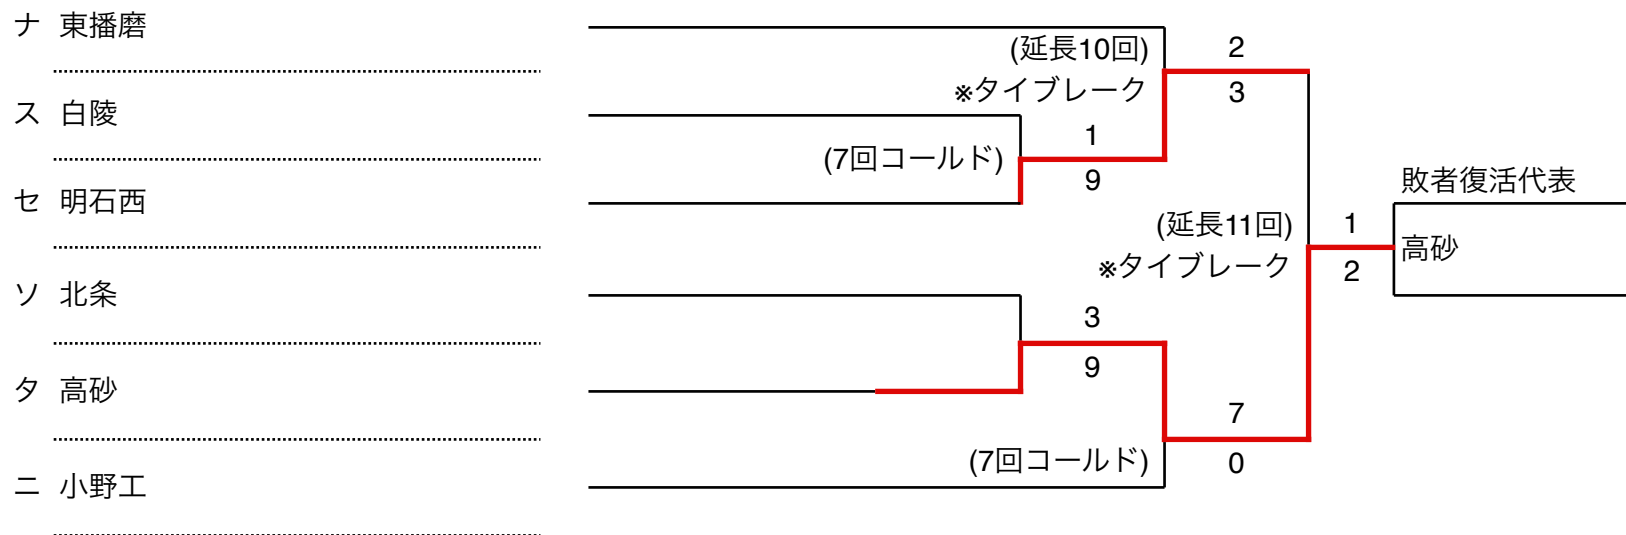

明石：明石トーカ口球場
高砂：高砂市野球場

淡路：淡路佐野運動公園第一野球場
防災：三木総合防災公園野球場