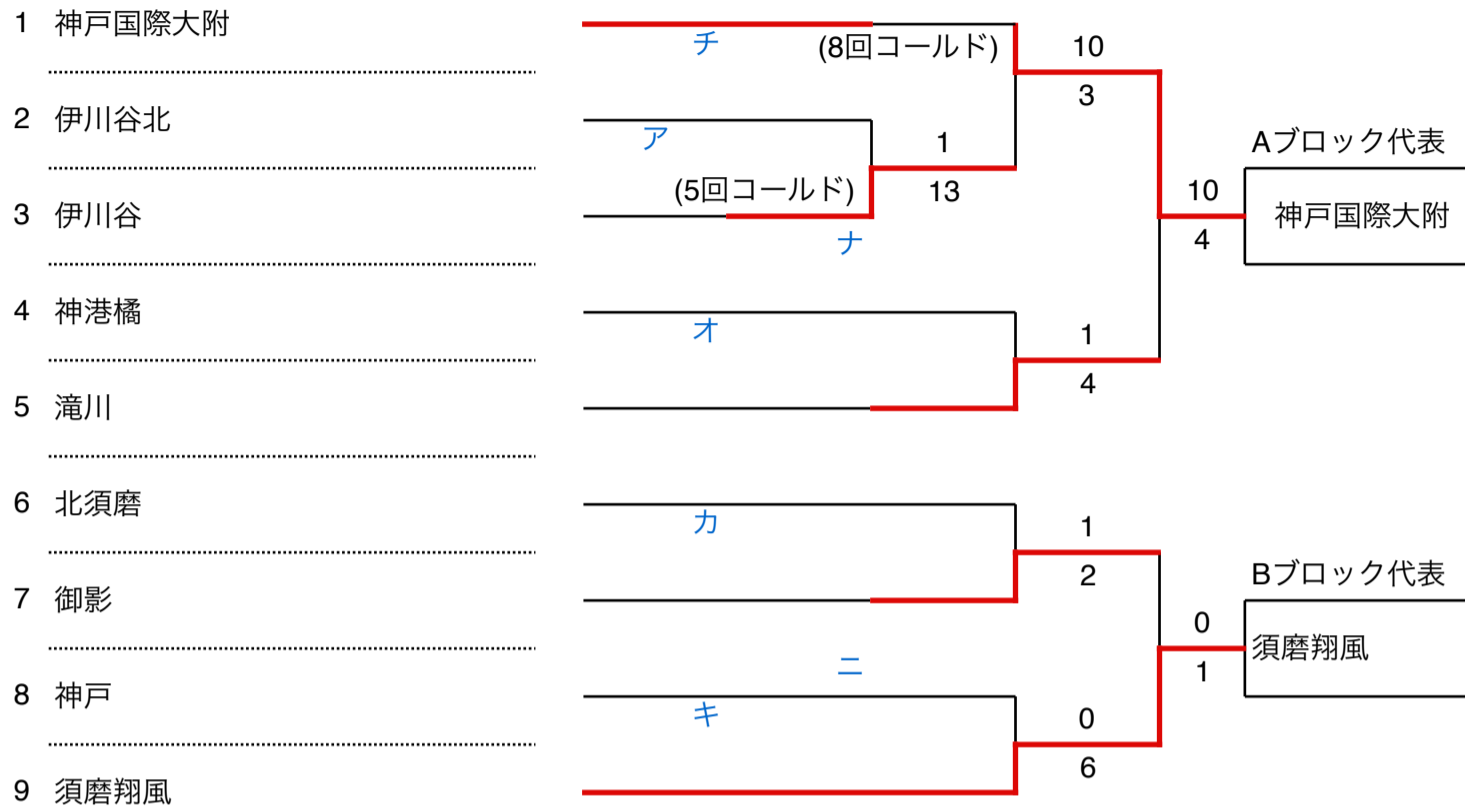

【神戸地区 A・Bブロック】

令和5年度秋季高校野球