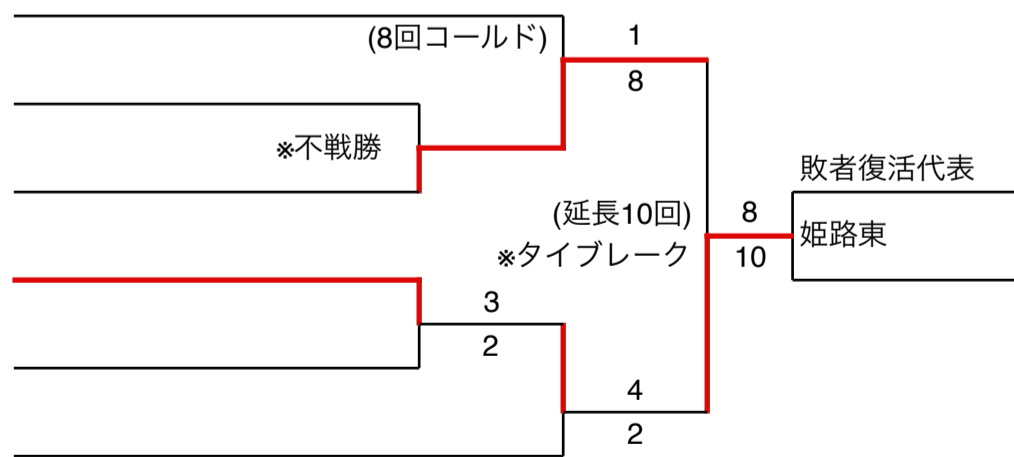

ス 姫路東

ソ 神崎・太子

ト 上郡

【但丹地区 A・Bブロック】

令和5年度秋季高校野球

【但丹地区 C・Dブロック】

豊岡：豊岡総合スポーツセンター野球場

城山：三田城山公園野球場（アメニスキッピースタジアム）