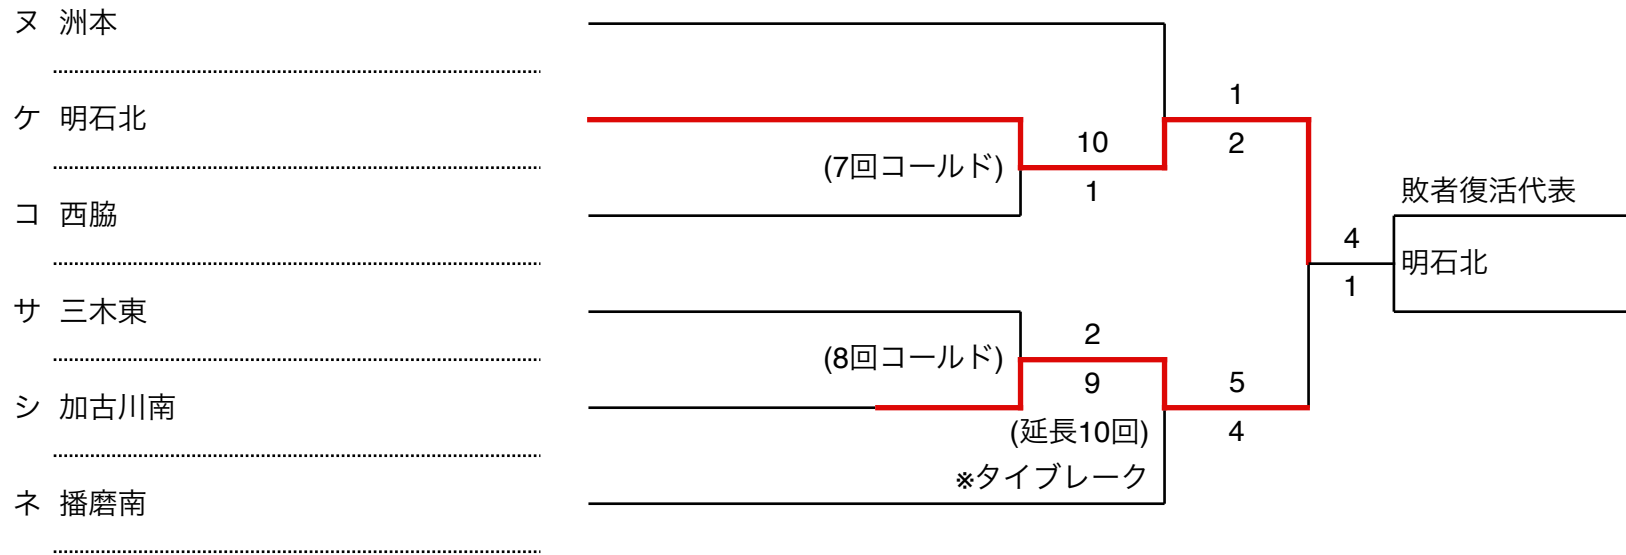

淡路：淡路佐野運動公園第一野球場
防災：三木総合防災公園野球場

【播淡地区敗者復活戦①】

令和5年度秋季高校野球

【播淡地区敗者復活戦②】

明石：明石ト一カ口球場
高砂：高砂市野球場

淡路：淡路佐野運動公園第一野球場
防災：三木総合防災公園野球場

【播淡地区敗者復活戦③】

令和5年度秋季高校野球