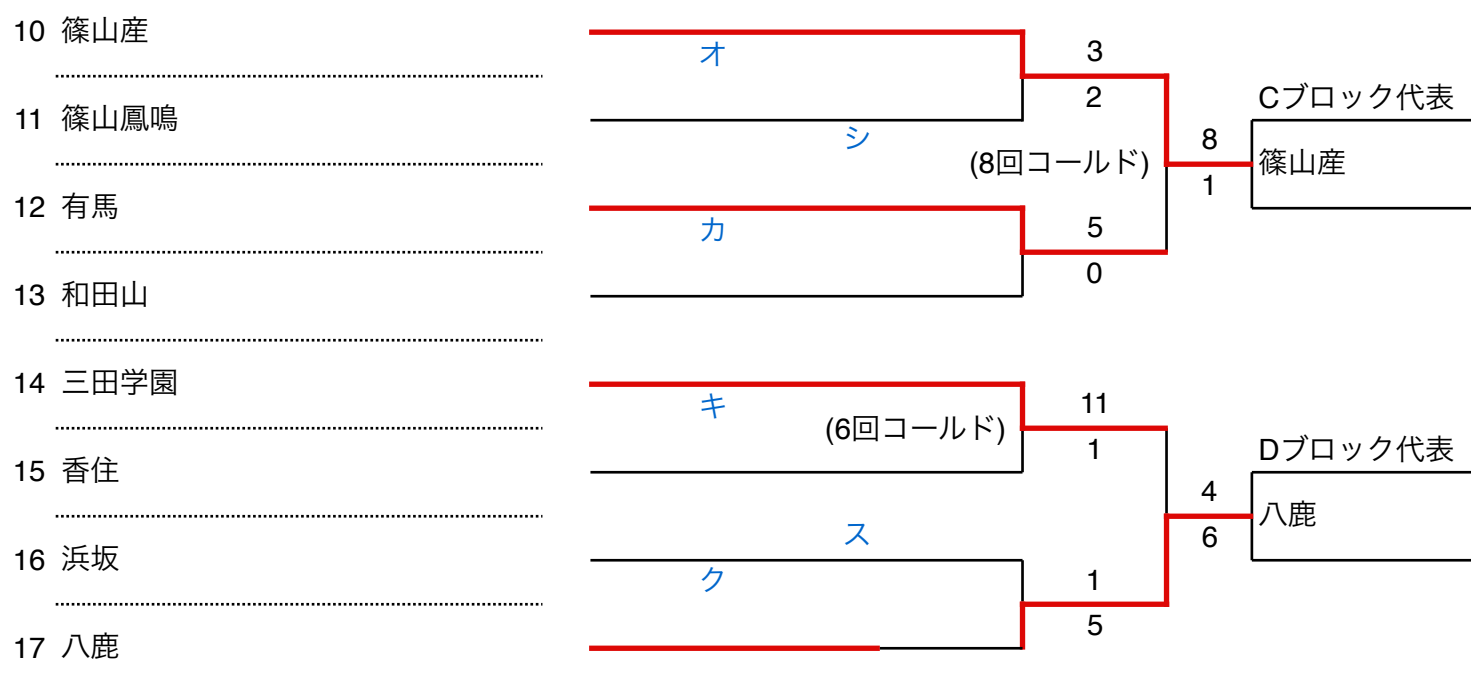

ス 姫路東

ソ 神崎・太子

ト 上郡

【但丹地区 A・Bブロック】

令和5年度秋季高校野球

【但丹地区 C・Dブロック】

豊岡：豊岡総合スポーツセンター野球場

城山：三田城山公園野球場（アメニスキッピースタジアム）