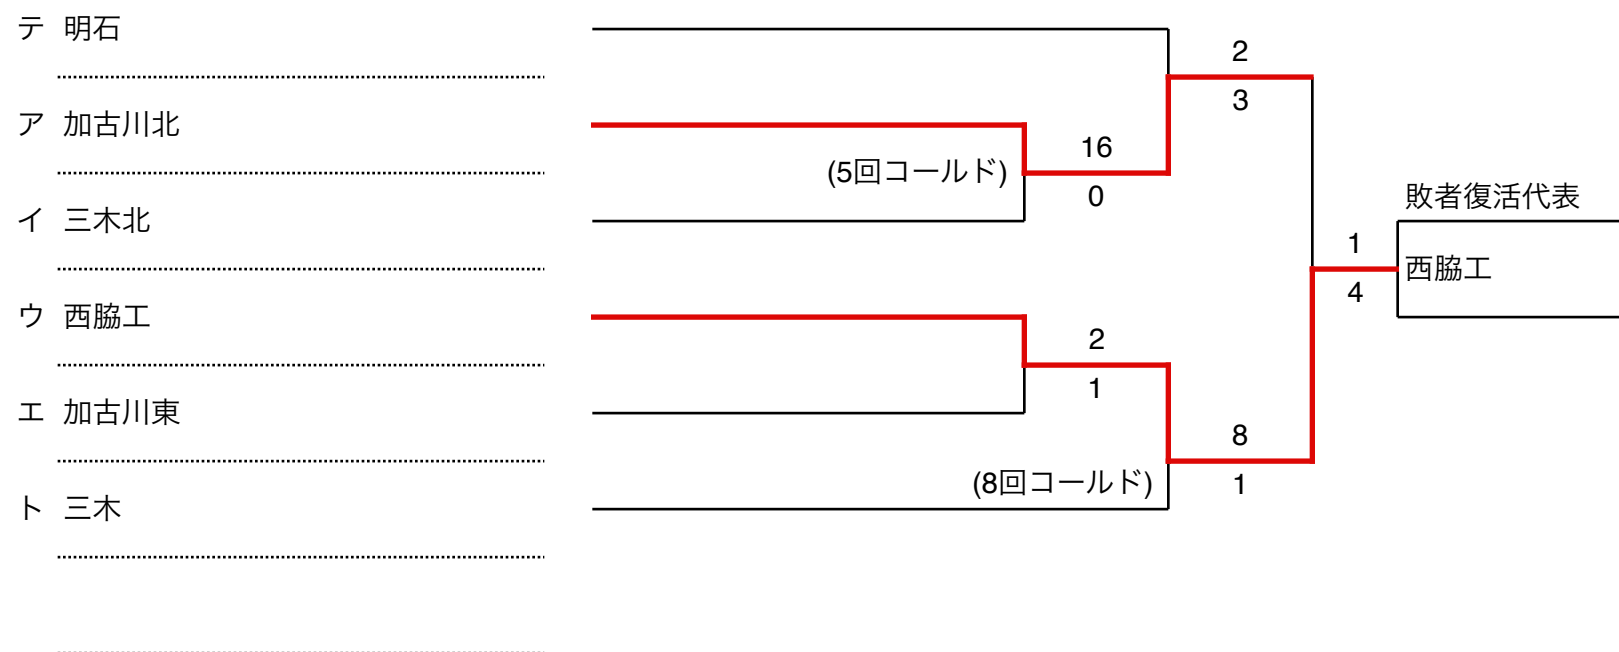

【播淡地区敗者復活戦①】

令和5年度秋季高校野球

【播淡地区敗者復活戦②】