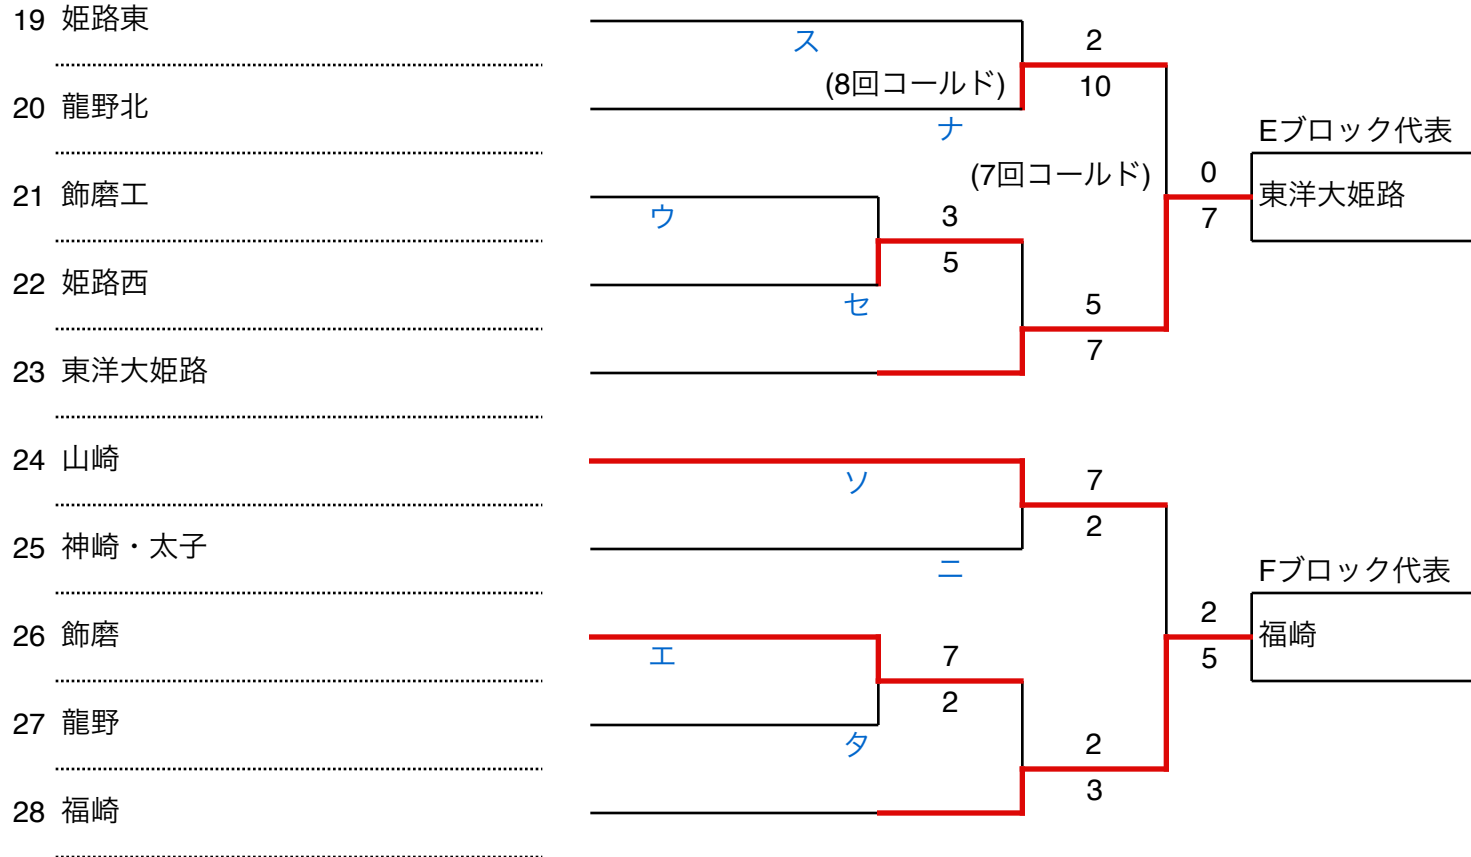

【西播地区 C・Dブロック】

9 相生産	ケ	1	Cブロック代表 相生産
10 佐用	テ	0	
11 姫路飾西	ア	2	
12 網干	(8回コールド)	9	Dブロック代表 姫路
13 県立大附	コ	9	
14 姫路別所・夢前	サ	0	Dブロック代表 姫路
15 姫路	(5回コールド)	14	
16 香寺	イ	0	
17 上郡	ト	2	
18 市川	シ	2	
		0	

姫路：姫路ウイंक球場

赤穂：赤穂城南緑地公園野球場

メイプル：波賀総合スポーツ公園 メイプルスタジアム

豊富：姫路市立豊富球場

【西播地区 E・Fブロック】

令和5年度秋季高校野球

姫路：姫路ウイंक球場

赤穂：赤穂城南緑地公園野球場

メイプル：波賀総合スポーツ公園 メイプルスタジアム

豊富：姫路市立豊富球場