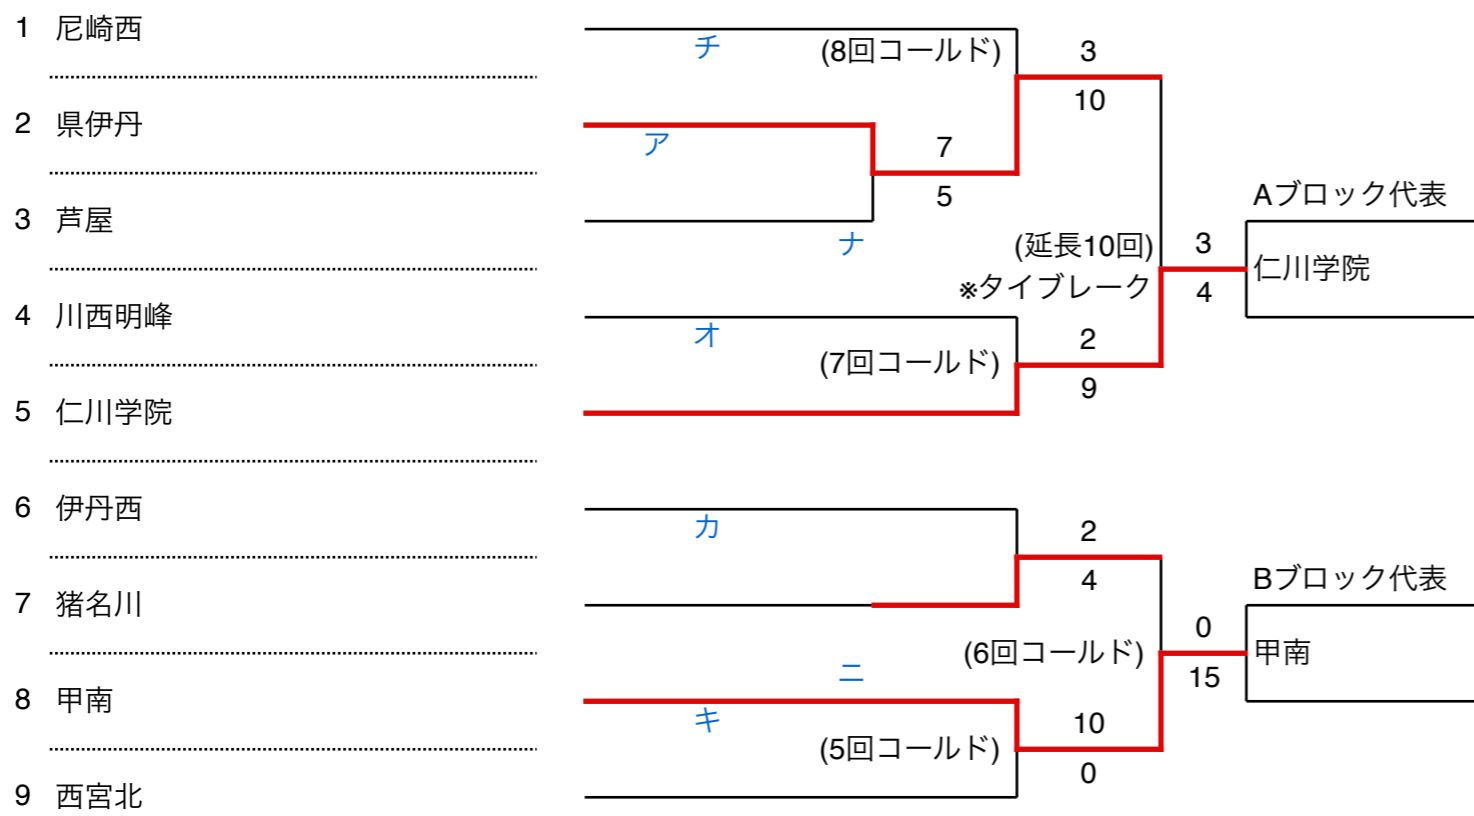

【阪神地区 A・Bブロック】

令和5年度秋季高校野球

【阪神地区 C・Dブロック】

尼崎：ベイコム野球場
伊丹：伊丹スポーツセンター

鳴尾：鳴尾浜臨海公園野球場
津門：津門中央公園野球場

【阪神地区敗者復活戦①】

令和5年度秋季高校野球

【阪神地区敗者復活戦②】

尼崎：ベイコム野球場
伊丹：伊丹スポーツセンター

鳴尾：鳴尾浜臨海公園野球場
津門：津門中央公園野球場

【阪神地区敗者復活戦③】

令和5年度秋季高校野球

【阪神地区敗者復活戦④】

尼崎：ベイコム野球場
伊丹：伊丹スポーツセンター

鳴尾：鳴尾浜臨海公園野球場
津門：津門中央公園野球場

【神戸地区 A・Bブロック】