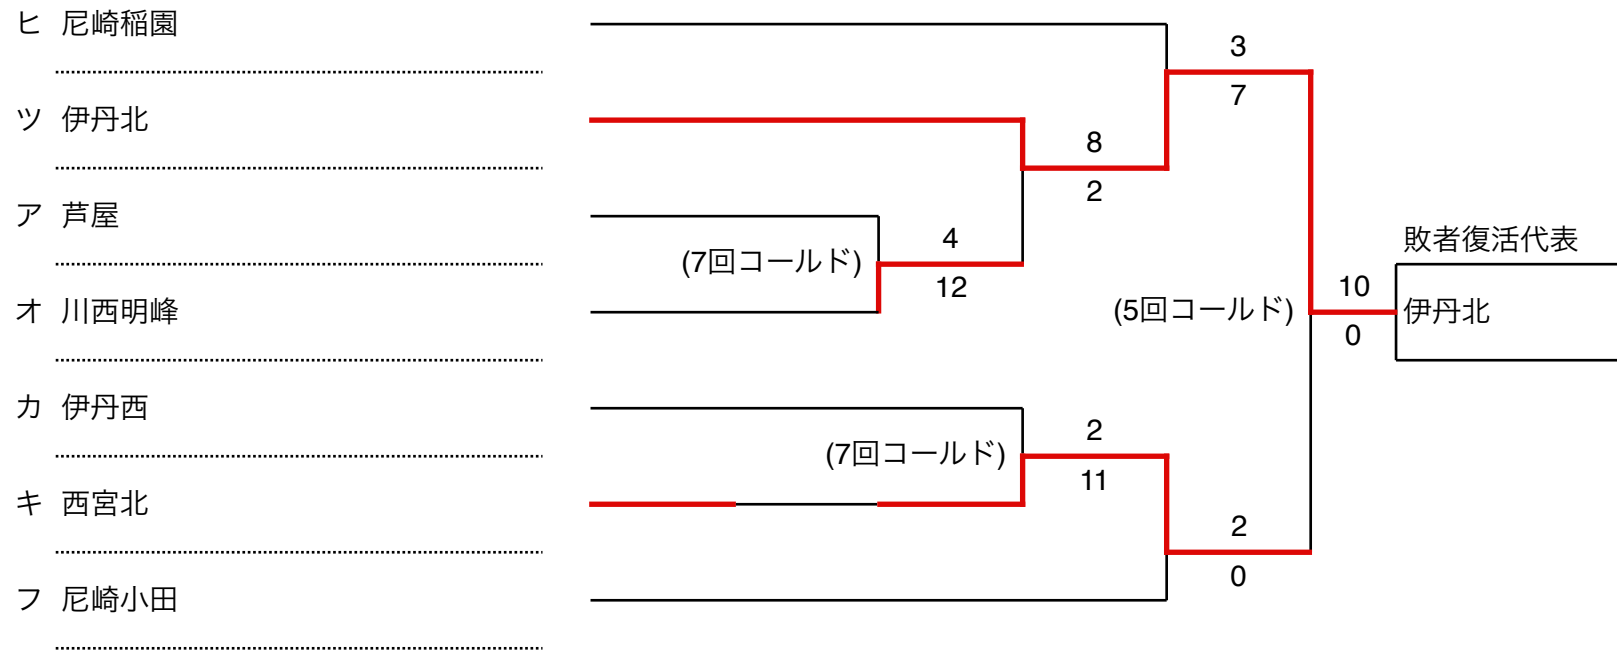

【阪神地区 A・Bブロック】

令和5年度秋季高校野球

【阪神地区 C・Dブロック】

尼崎：ベイコム野球場
伊丹：伊丹スポーツセンター

鳴尾：鳴尾浜臨海公園野球場
津門：津門中央公園野球場

【阪神地区敗者復活戦①】

令和5年度秋季高校野球

【阪神地区敗者復活戦②】

尼崎：ベイコム野球場
伊丹：伊丹スポーツセンター

鳴尾：鳴尾浜臨海公園野球場
津門：津門中央公園野球場

【阪神地区敗者復活戦③】

令和5年度秋季高校野球

【阪神地区敗者復活戦④】

尼崎：ベイコム野球場
伊丹：伊丹スポーツセンター

鳴尾：鳴尾浜臨海公園野球場
津門：津門中央公園野球場

【神戸地区 A・Bブロック】