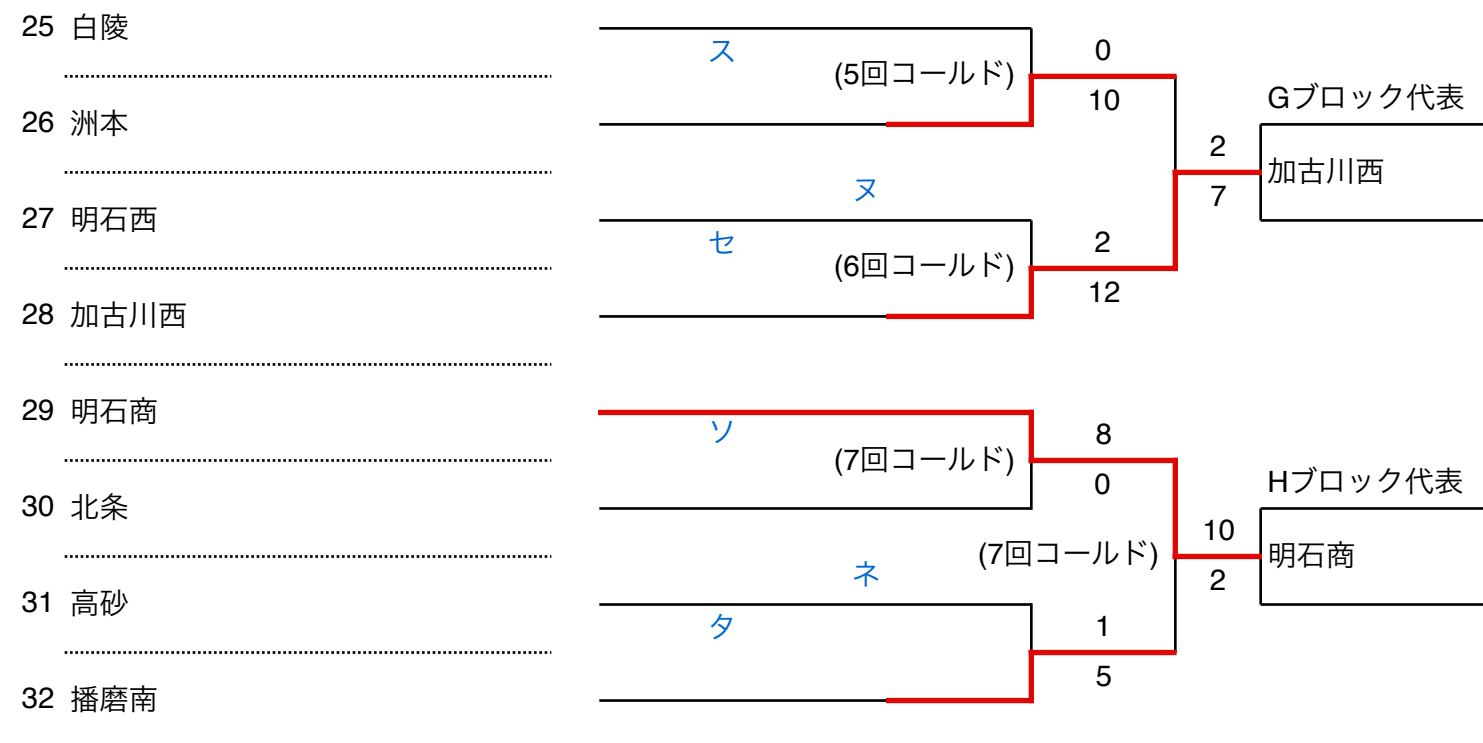

令和5年度秋季高校野球

【播淡地区 C・Dブロック】

明石：明石トーカ口球場
高砂：高砂市野球場

淡路：淡路佐野運動公園第一野球場
防災：三木総合防災公園野球場

【播淡地区 E・Fブロック】

令和5年度秋季高校野球

【播淡地区 G・Hブロック】

明石：明石トーカロ球場
高砂：高砂市野球場