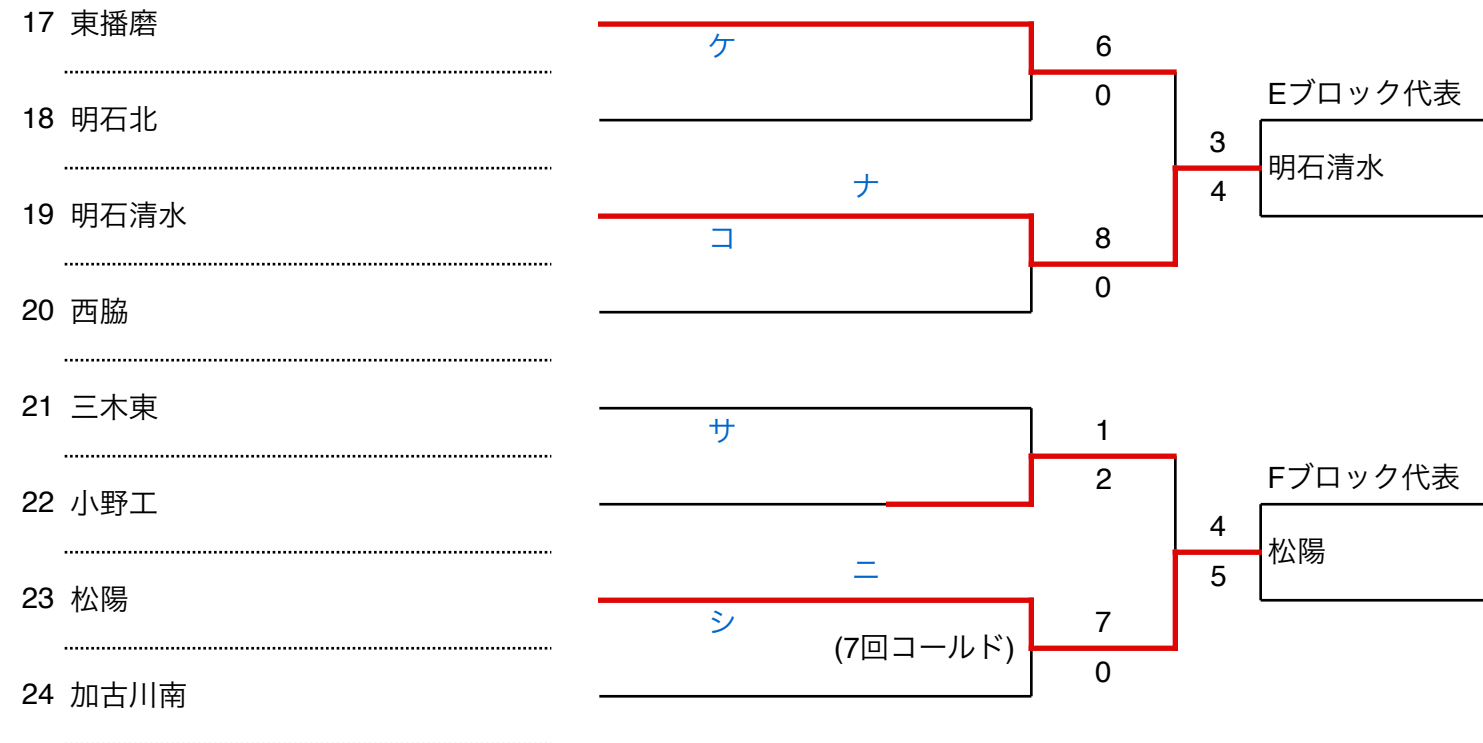

令和5年度秋季高校野球

【播淡地区 C・Dブロック】

明石：明石トーカ口球場
高砂：高砂市野球場

淡路：淡路佐野運動公園第一野球場
防災：三木総合防災公園野球場

【播淡地区 E・Fブロック】

令和5年度秋季高校野球

【播淡地区 G・Hブロック】

明石：明石トーカロ球場
高砂：高砂市野球場