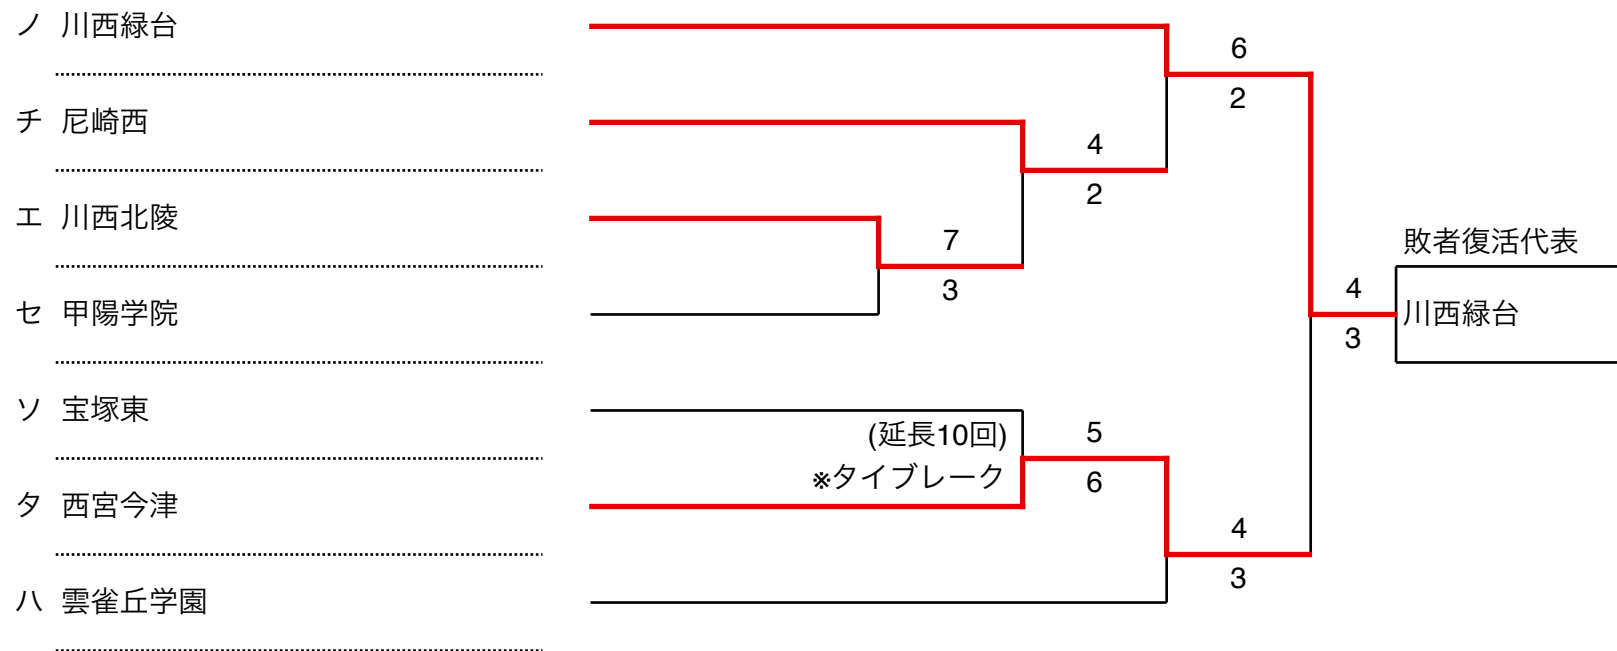

【阪神地区 A・Bブロック】

令和5年度秋季高校野球

【阪神地区 C・Dブロック】

尼崎：ベイコム野球場
伊丹：伊丹スポーツセンター

鳴尾：鳴尾浜臨海公園野球場
津門：津門中央公園野球場

【阪神地区敗者復活戦①】

令和5年度秋季高校野球

【阪神地区敗者復活戦②】

尼崎：ベイコム野球場
伊丹：伊丹スポーツセンター

鳴尾：鳴尾浜臨海公園野球場
津門：津門中央公園野球場

【阪神地区敗者復活戦③】

令和5年度秋季高校野球

【阪神地区敗者復活戦④】

尼崎：ベイコム野球場
伊丹：伊丹スポーツセンター

鳴尾：鳴尾浜臨海公園野球場
津門：津門中央公園野球場

【神戸地区 A・Bブロック】