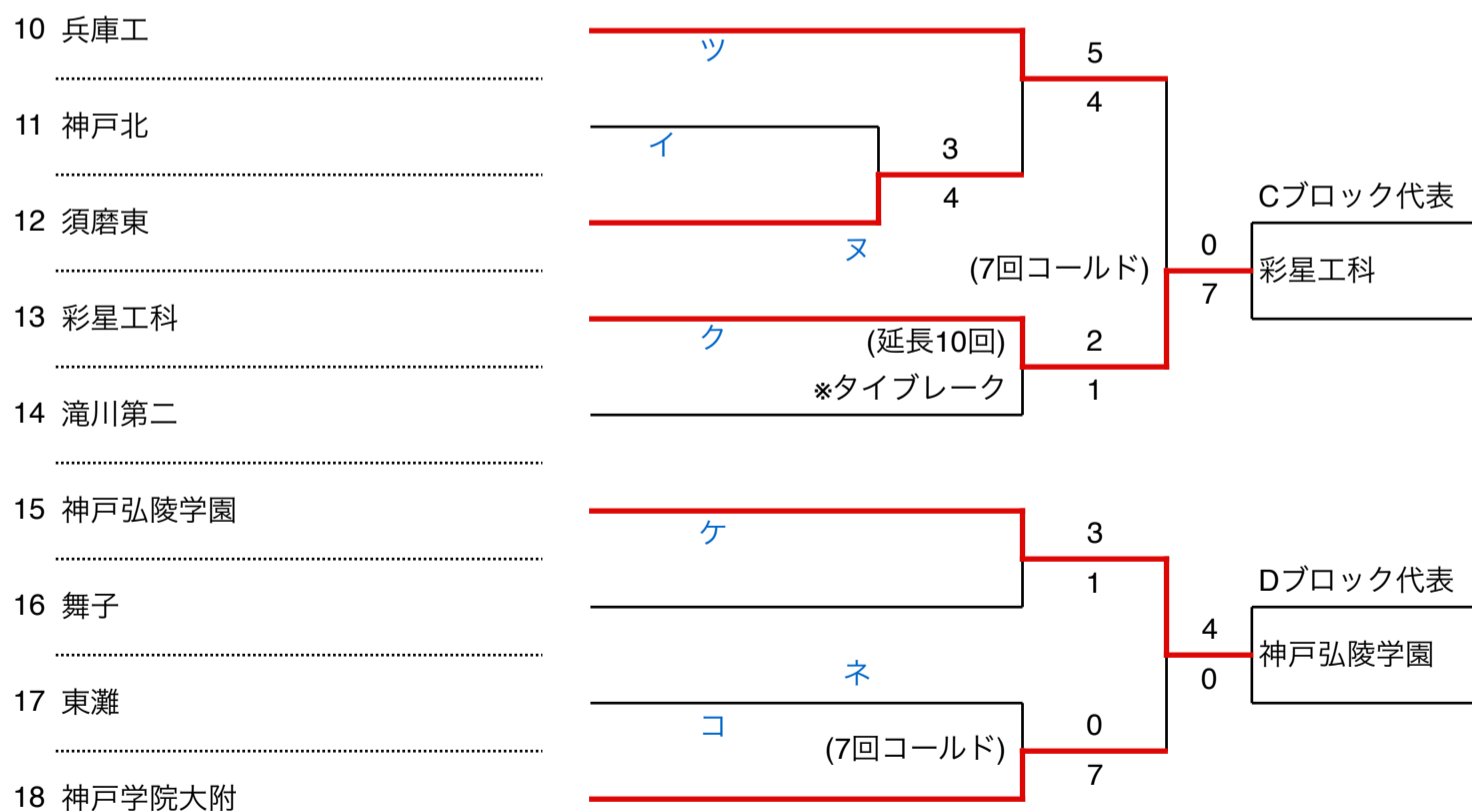

【神戸地区 C・Dブロック】

栄：市立神港 栄G
ひよ：神戸村野工業 ひよどりG
学院：神戸学院G
滝二：滝川第二G

あじ：北神戸あじさいスタジアム
育英：育英G
神国附：神戸国際大学附属G
須学：須磨学園 白川G
高専：神戸高専G

G7：神戸総合運動公園サブ球場
弘陵：神戸弘陵学園G
翔風：須磨翔風G
第一：神戸第一G
大池：神港学園 大池G