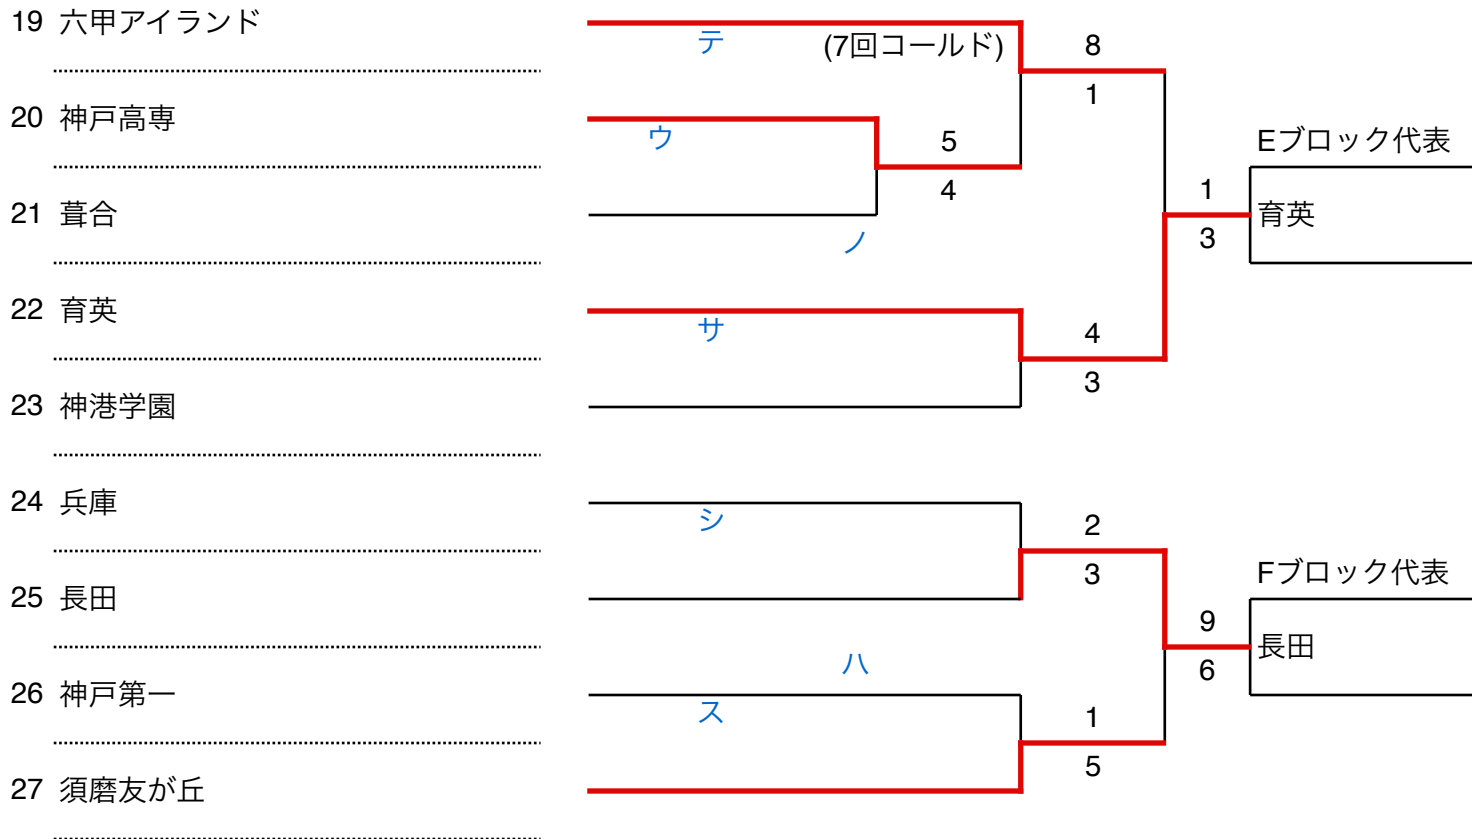

尼崎：ベイコム野球場
伊丹：伊丹スポーツセンター

鳴尾：鳴尾浜臨海公園野球場
津門：津門中央公園野球場

【阪神地区敗者復活戦③】

令和5年度秋季高校野球

【阪神地区敗者復活戦④】

尼崎：ベイコム野球場
伊丹：伊丹スポーツセンター

鳴尾：鳴尾浜臨海公園野球場
津門：津門中央公園野球場

【神戸地区 A・Bブロック】

令和5年度秋季高校野球

【神戸地区 C・Dブロック】

栄：市立神港 栄G
ひよ：神戸村野工業 ひよどりG
学院：神戸学院G
滝二：滝川第二G

あじ：北神戸あじさいスタジアム
育英：育英G
神国附：神戸国際大学附属G
須学：須磨学園 白川G
高専：神戸高専G

G7：神戸総合運動公園サブ球場
弘陵：神戸弘陵学園G
翔風：須磨翔風G
第一：神戸第一G
大池：神港学園 大池G

【神戸地区 E・Fブロック】

令和5年度秋季高校野球