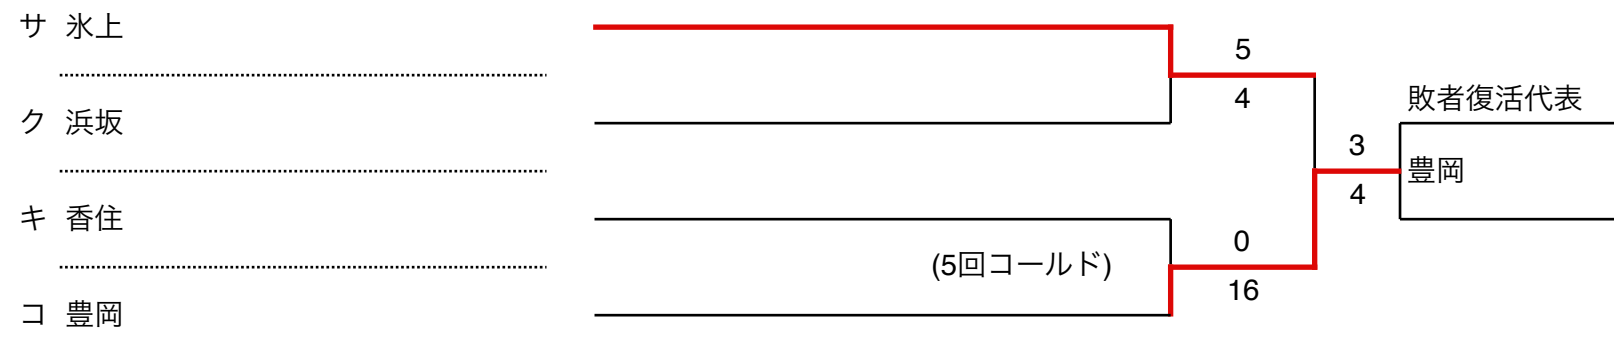

【但丹地区敗者復活戦③】