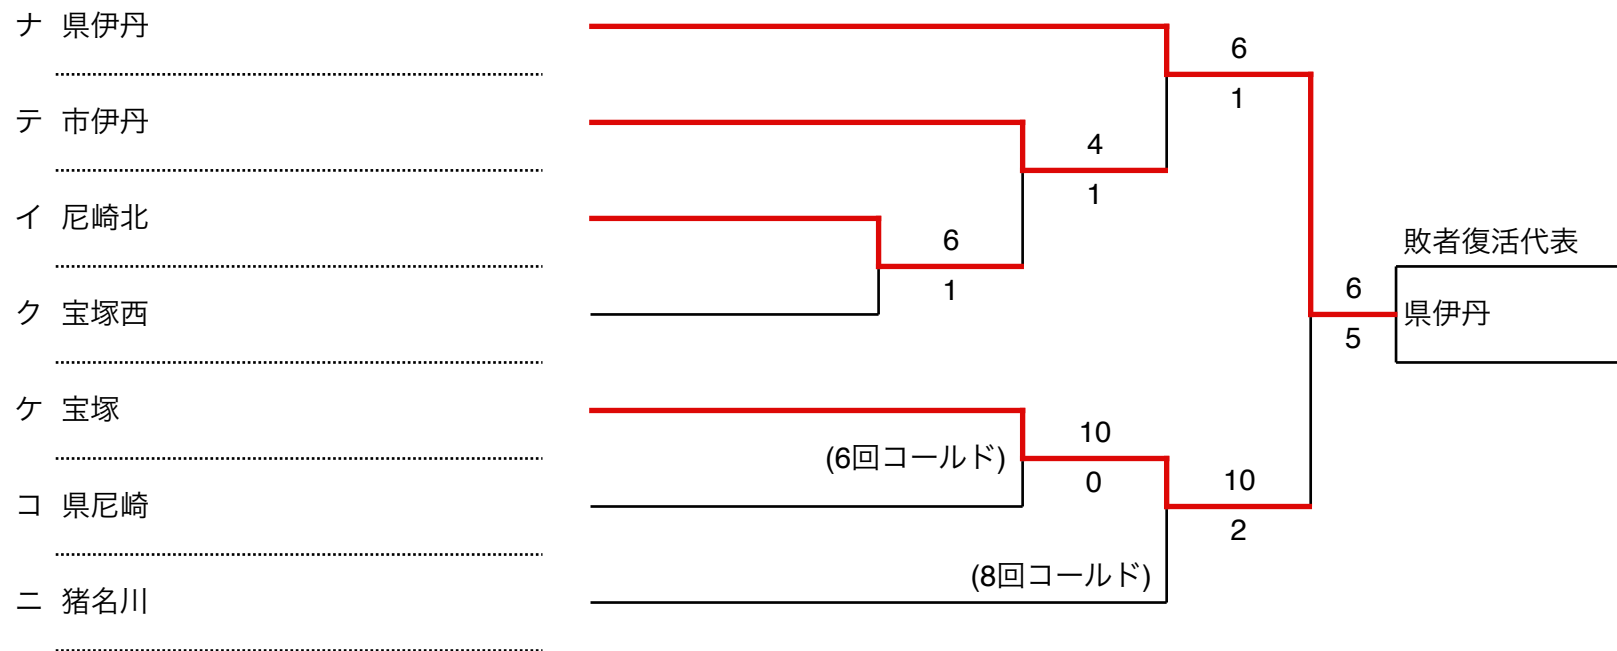

【阪神地区 A・Bブロック】

令和5年度秋季高校野球

【阪神地区 C・Dブロック】

尼崎：ベイコム野球場
伊丹：伊丹スポーツセンター

鳴尾：鳴尾浜臨海公園野球場
津門：津門中央公園野球場

【阪神地区敗者復活戦①】

令和5年度秋季高校野球

【阪神地区敗者復活戦②】

尼崎：ベイコム野球場
伊丹：伊丹スポーツセンター

鳴尾：鳴尾浜臨海公園野球場
津門：津門中央公園野球場

【阪神地区敗者復活戦③】

令和5年度秋季高校野球

【阪神地区敗者復活戦④】

尼崎：ベイコム野球場
伊丹：伊丹スポーツセンター

鳴尾：鳴尾浜臨海公園野球場
津門：津門中央公園野球場

【神戸地区 A・Bブロック】