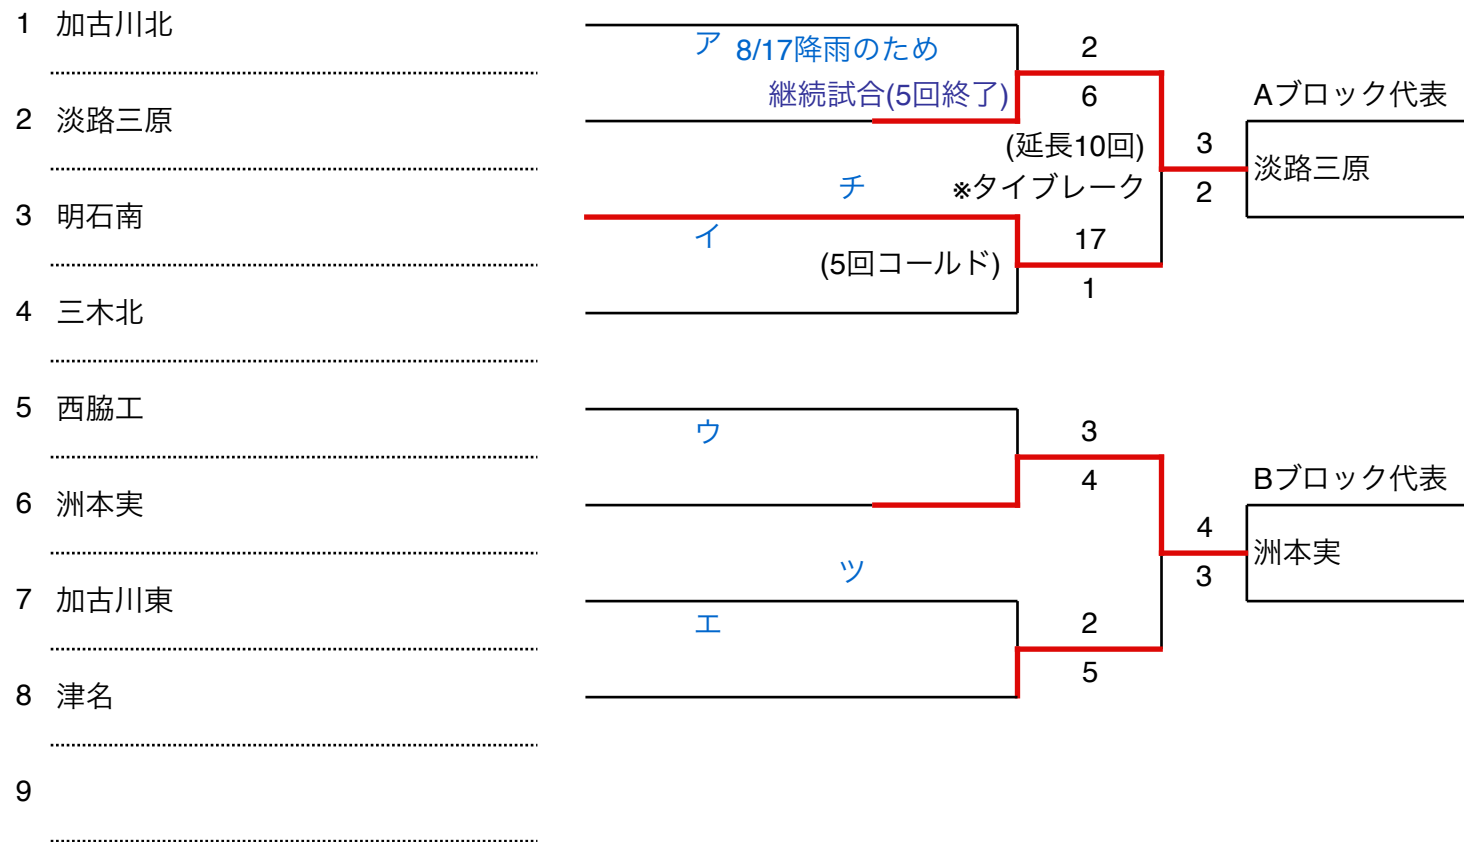

【播淡地区 A・Bブロック】

令和5年度秋季高校野球