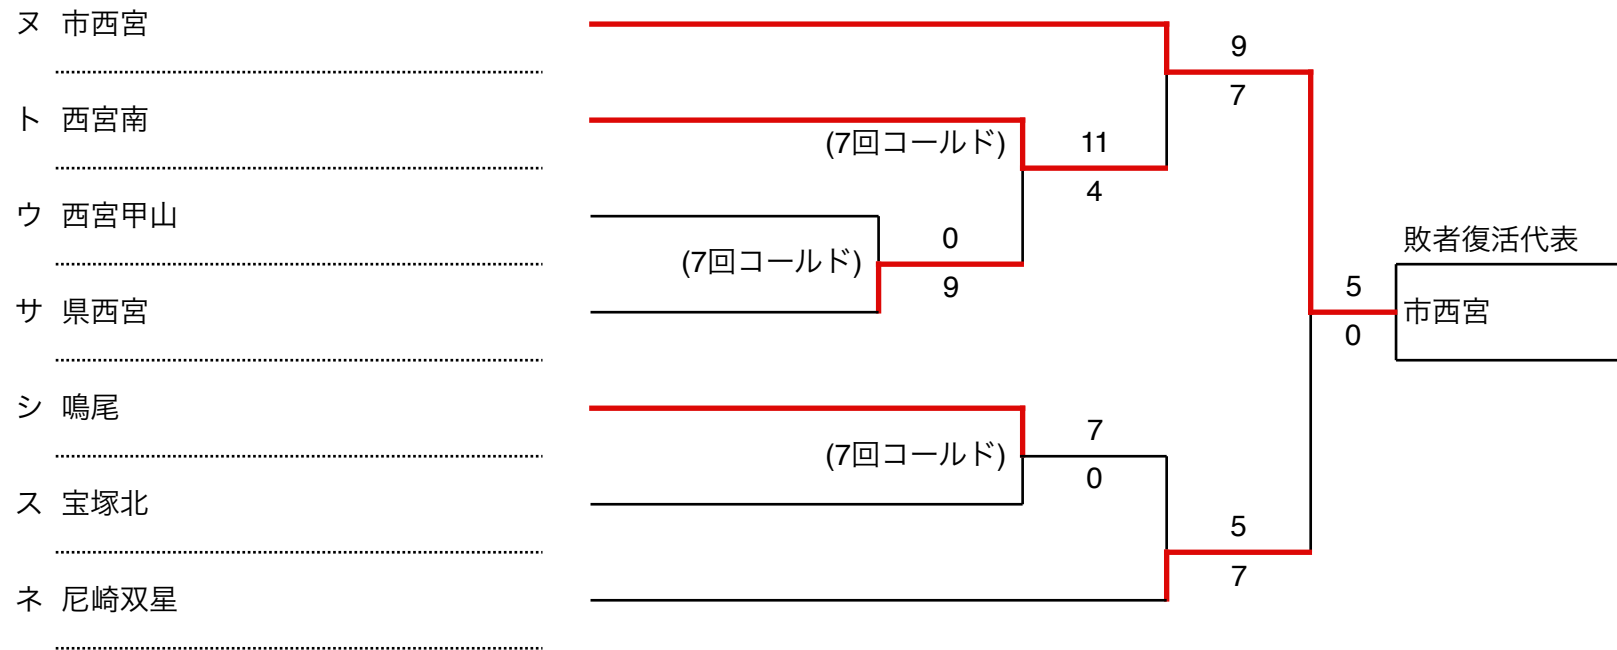

【阪神地区 A・Bブロック】

令和5年度秋季高校野球

【阪神地区 C・Dブロック】

尼崎：ベイコム野球場
伊丹：伊丹スポーツセンター

鳴尾：鳴尾浜臨海公園野球場
津門：津門中央公園野球場

【阪神地区敗者復活戦①】

令和5年度秋季高校野球

【阪神地区敗者復活戦②】

尼崎：ベイコム野球場
伊丹：伊丹スポーツセンター

鳴尾：鳴尾浜臨海公園野球場
津門：津門中央公園野球場

【阪神地区敗者復活戦③】

令和5年度秋季高校野球

【阪神地区敗者復活戦④】

尼崎：ベイコム野球場
伊丹：伊丹スポーツセンター

鳴尾：鳴尾浜臨海公園野球場
津門：津門中央公園野球場

【神戸地区 A・Bブロック】