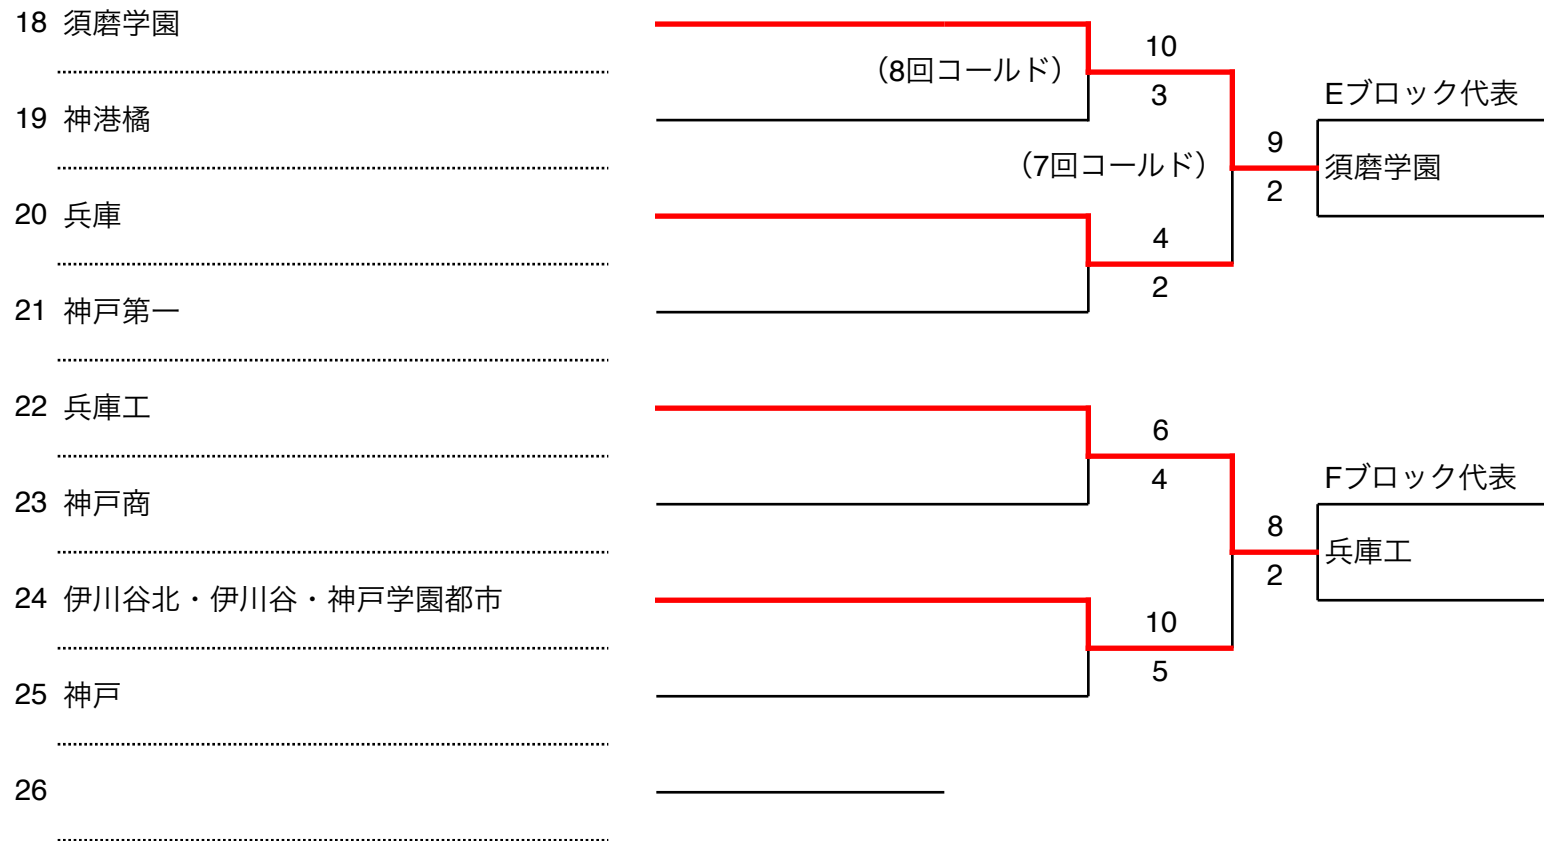

【神戸地区 A・Bブロック】

令和8年度春季高校野球

【神戸地区 C・Dブロック】

G7：神戸総合運動公園サブ球場
 あじ：北神戸あじさいスタジアム
 滝二：滝川第二G
 弘陵：神戸弘陵学園G

育英：育英G
 彩星：神戸アスリートベース
 翔風：須磨翔風G
 学院：神戸学院G
 栄：市立神港橋 栄G
 高専：神戸高専G

【神戸地区 E・Fブロック】

令和8年度春季高校野球

【神戸地区 G・Hブロック】