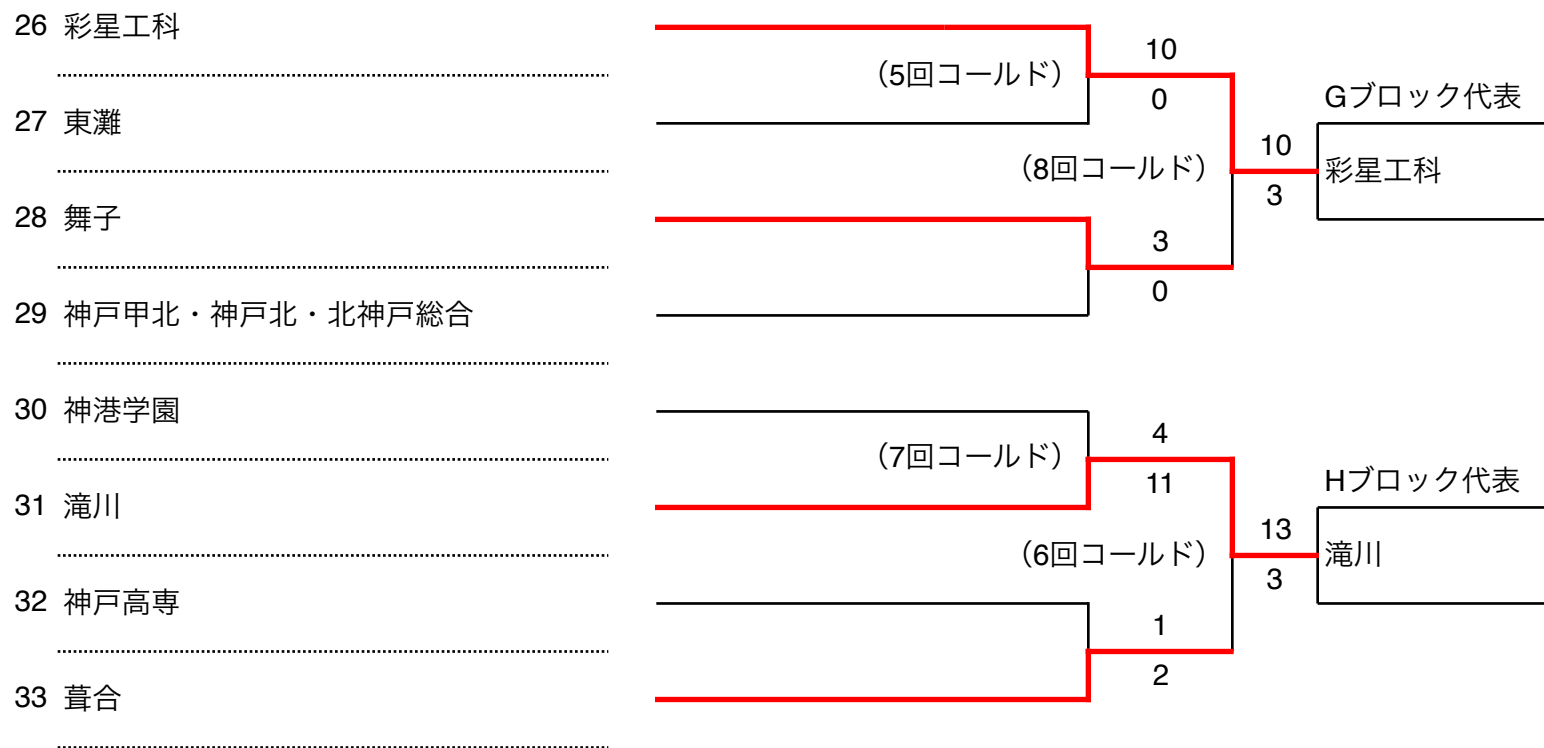

【神戸地区 A・Bブロック】

令和8年度春季高校野球

【神戸地区 C・Dブロック】

G7：神戸総合運動公園サブ球場
 あじ：北神戸あじさいスタジアム
 滝二：滝川第二G
 弘陵：神戸弘陵学園G

育英：育英G
 彩星：神戸アスリートベース
 翔風：須磨翔風G
 学院：神戸学院G
 栄：市立神港橋 栄G
 高専：神戸高専G

【神戸地区 E・Fブロック】

令和8年度春季高校野球

【神戸地区 G・Hブロック】

G7：神戸総合運動公園サブ球場
 あじ：北神戸あじさいスタジアム
 滝二：滝川第二G
 弘陵：神戸弘陵学園G

育英：育英G
 彩星：神戸アスリートベース
 翔風：須磨翔風G
 学院：神戸学院G
 栄：市立神港橋 栄G
 高専：神戸高専G

【播淡地区 A・Bブロック】

令和8年度春季高校野球

【播淡地区 C・Dブロック】

【播淡地区 E・F・Gブロック】

令和8年度春季高校野球

明石：明石トーカロ球場
 高砂：高砂市野球場
 明南G：明石南高校グラウンド