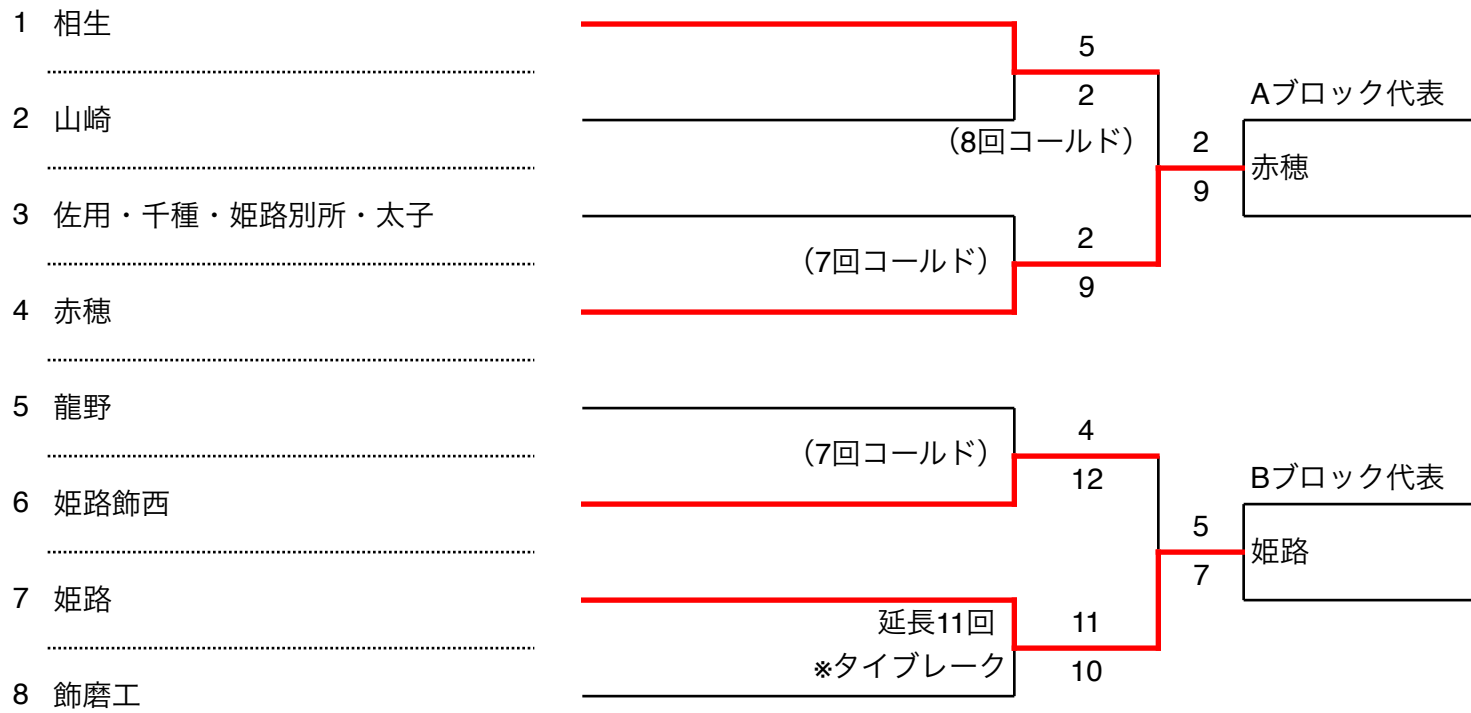

G7：神戸総合運動公園サブ球場
 あじ：北神戸あじさいスタジアム
 滝二：滝川第二G
 弘陵：神戸弘陵学園G

育英：育英G
 彩星：神戸アスリートベース
 翔風：須磨翔風G
 学院：神戸学院G
 栄：市立神港橋 栄G
 高専：神戸高専G

【播淡地区 A・Bブロック】

令和8年度春季高校野球

【播淡地区 C・Dブロック】

【播淡地区 E・F・Gブロック】

令和8年度春季高校野球

明石：明石トーカロ球場
 高砂：高砂市野球場
 明南G：明石南高校グラウンド

防災：三木総合防災公園野球場
 淡路：淡路佐野運動公園第一野球場

【西播地区 A・Bブロック】

令和8年度春季高校野球

【西播地区 C・Dブロック】

姫路：姫路ウイंक球場

城南：赤穂城南緑地公園野球場

【西播地区 E・Fブロック】

令和8年度春季高校野球