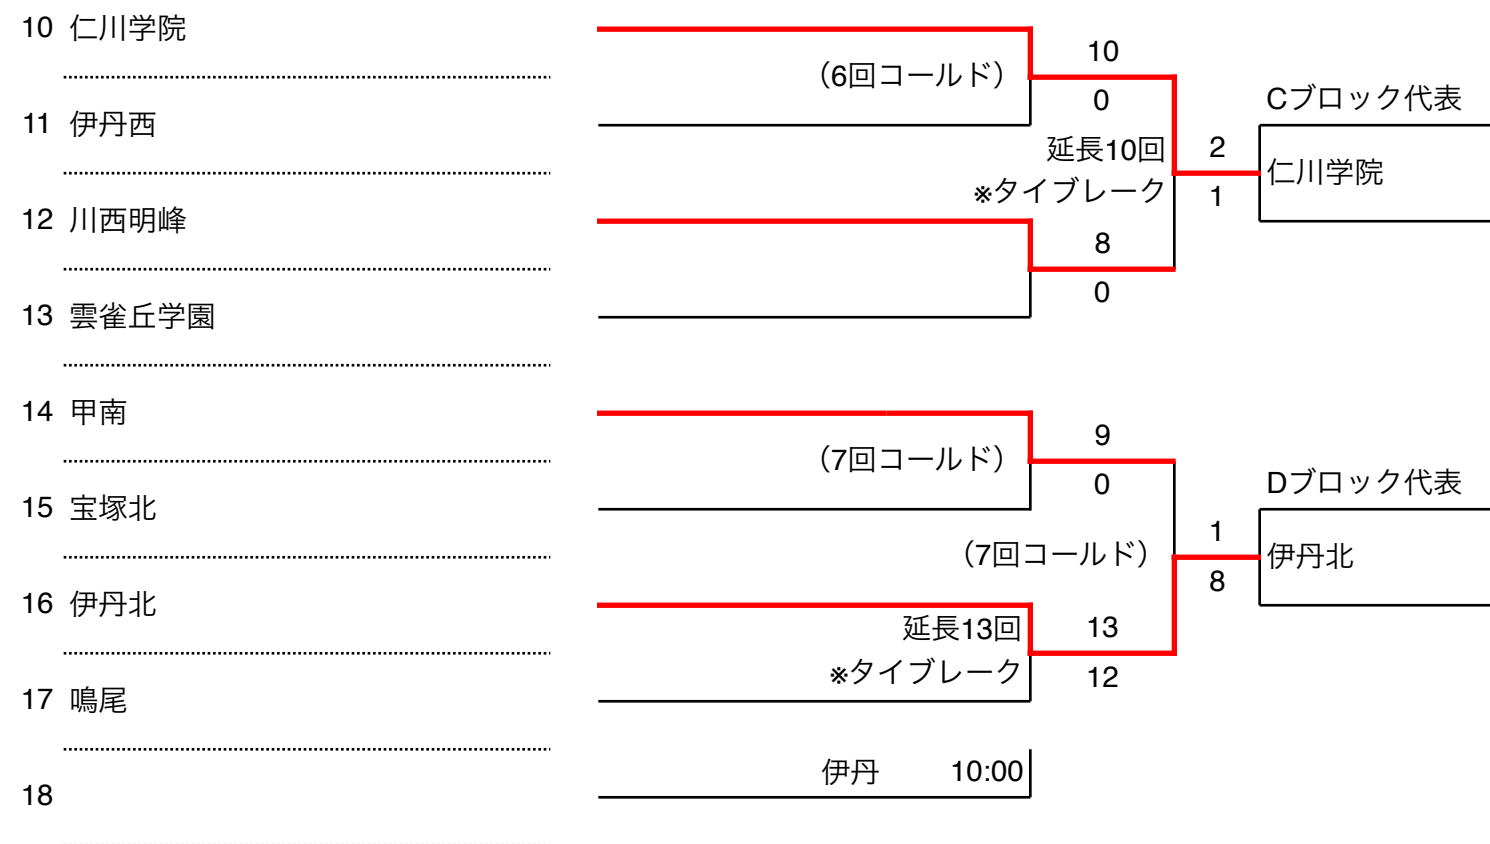

【阪神地区 A・Bブロック】

令和8年度春季高校野球

【阪神地区 C・Dブロック】

尼崎：ベイコム野球場

伊丹：伊丹スポーツセンター

【阪神地区 E・Fブロック】

令和8年度春季高校野球

18 県尼崎	(7回コールド)	1	Eブロック代表
19 西宮北・西宮苦楽園		9	
20 西宮今津	(8回コールド)	4	西宮北・ 西宮苦楽園
21 芦屋		12	
22 尼崎西	(8回コールド)	7	Fブロック代表
23 宝塚		0	
24 西宮南		0	川西北陵
25 川西北陵		3	
26	尼崎 11:30		

【阪神地区 G・Hブロック】

26 報徳学園	(5回コールド)	17	Gブロック代表
27 市立伊丹・尼崎稲園		0	
28 市西宮	延長11回 *タイブレーク	6	報徳学園
29 宝塚東		5	
30 関西学院	(7回コールド)	8	Hブロック代表
31 尼崎工		0	
32 西宮東	延長10回 *タイブレーク	3	関西学院
33 県伊丹		4	
34	尼崎 11:30		

尼崎：ベイコム野球場

伊丹：伊丹スポーツセンター