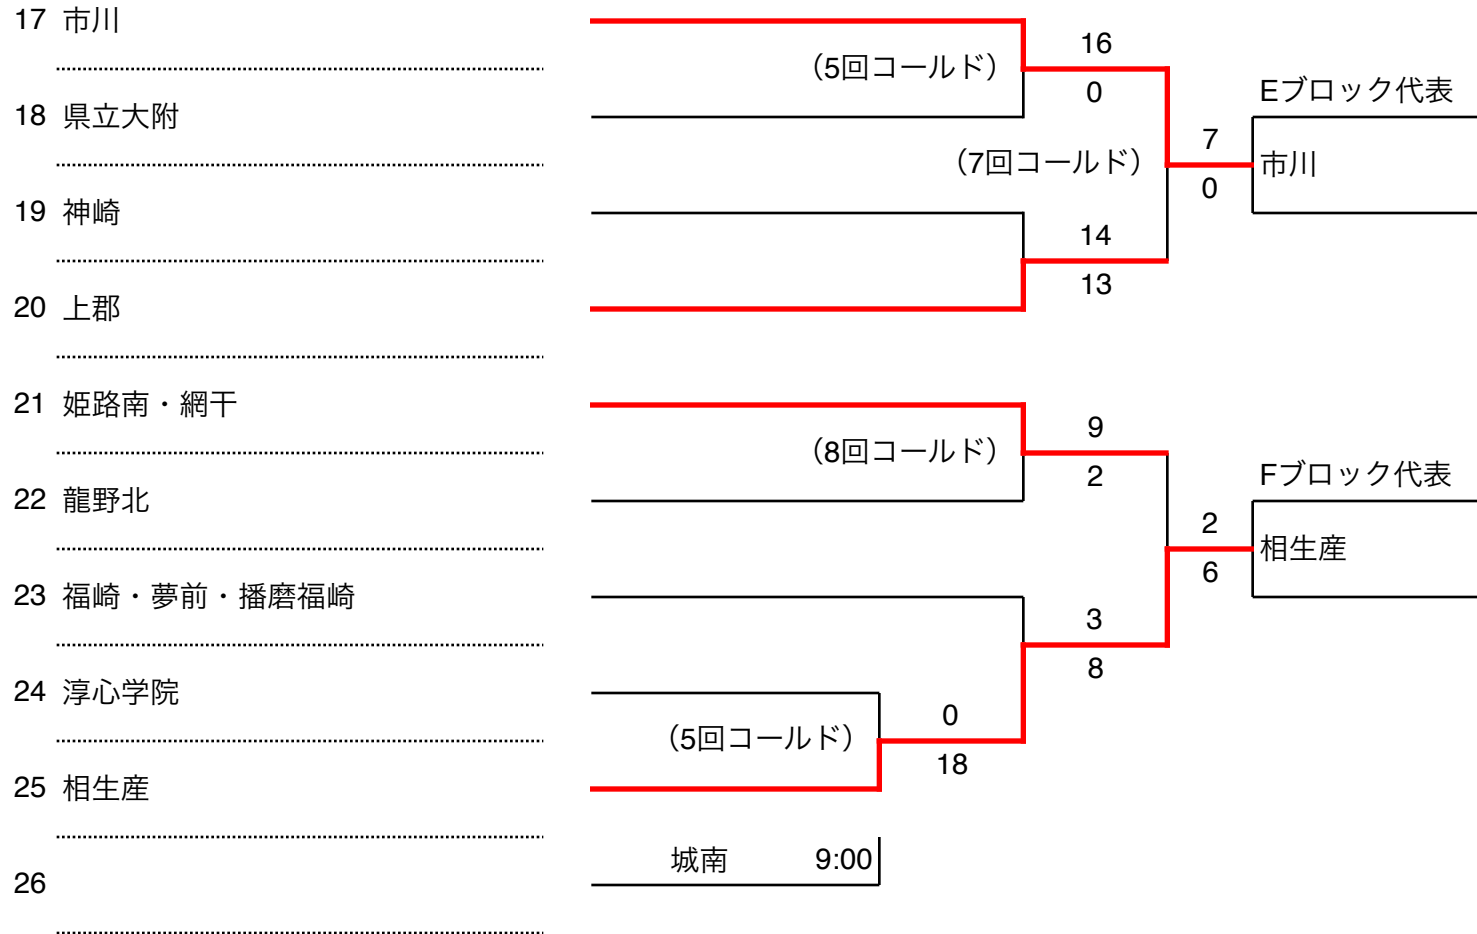

防災：三木総合防災公園野球場
 淡路：淡路佐野運動公園第一野球場

【西播地区 A・Bブロック】

令和8年度春季高校野球

【西播地区 C・Dブロック】

姫路：姫路ウイंक球場

城南：赤穂城南緑地公園野球場

【西播地区 E・Fブロック】

令和8年度春季高校野球