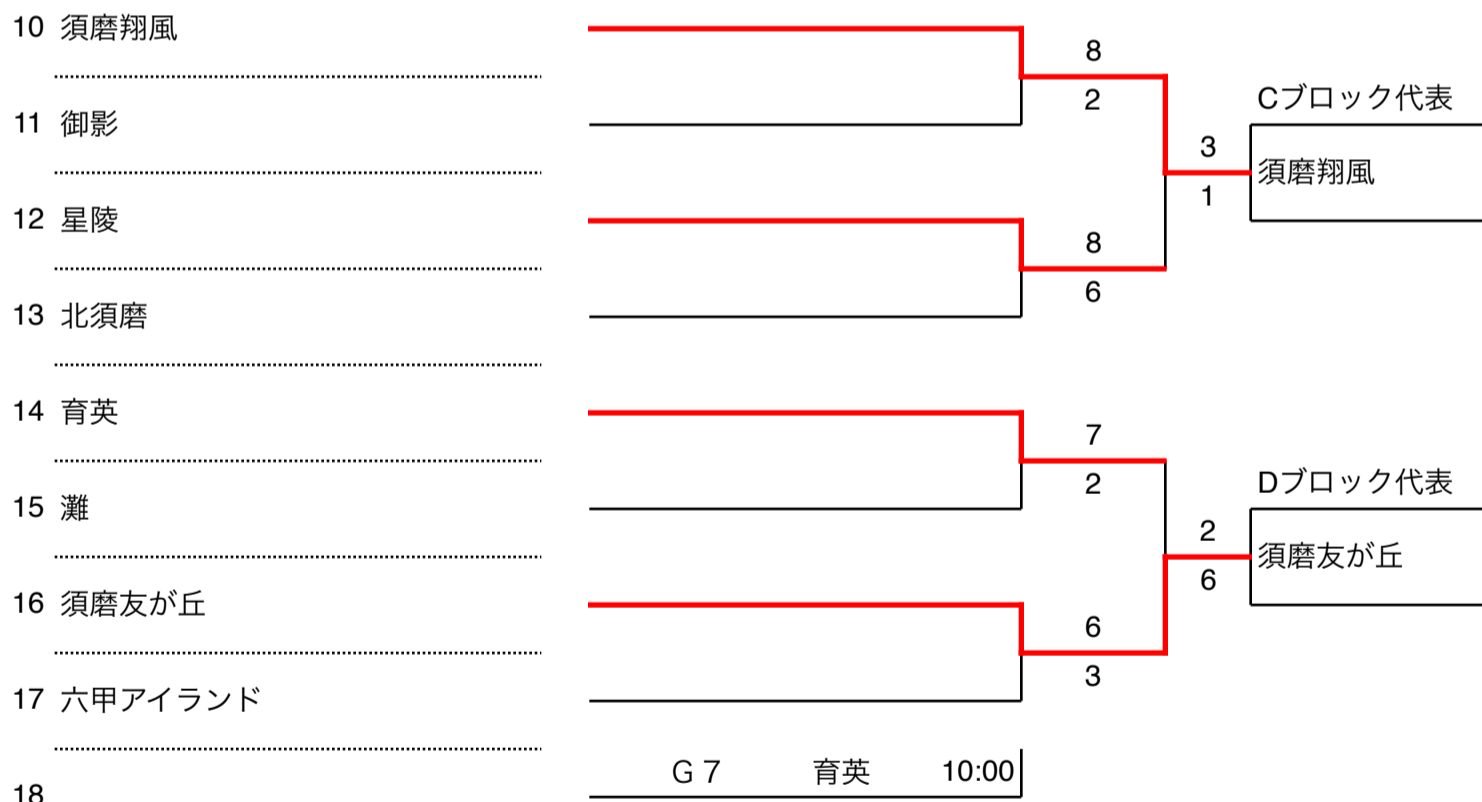

【阪神地区 A・Bブロック】

令和8年度春季高校野球

【阪神地区 C・Dブロック】

尼崎：ベイコム野球場

伊丹：伊丹スポーツセンター

【阪神地区 E・Fブロック】

令和8年度春季高校野球

18 県尼崎	(7回コールド)	1	Eブロック代表
19 西宮北・西宮苦楽園		9	
20 西宮今津	(8回コールド)	4	西宮北・ 西宮苦楽園
21 芦屋		12	
22 尼崎西	(8回コールド)	7	Fブロック代表
23 宝塚		0	
24 西宮南		0	川西北陵
25 川西北陵		3	
26	尼崎 11:30		

【阪神地区 G・Hブロック】

26 報徳学園	(5回コールド)	17	Gブロック代表
27 市立伊丹・尼崎稲園		0	
28 市西宮	延長11回 *タイブレーク	6	報徳学園
29 宝塚東		5	
30 関西学院	(7回コールド)	8	Hブロック代表
31 尼崎工		0	
32 西宮東	延長10回 *タイブレーク	3	関西学院
33 県伊丹		4	
34	尼崎 11:30		

尼崎：ベイコム野球場

伊丹：伊丹スポーツセンター

【神戸地区 A・Bブロック】

令和8年度春季高校野球

【神戸地区 C・Dブロック】

G7：神戸総合運動公園サブ球場
 あじ：北神戸あじさいスタジアム
 滝二：滝川第二G
 弘陵：神戸弘陵学園G

育英：育英G
 彩星：神戸アスリートベース
 翔風：須磨翔風G
 学院：神戸学院G
 栄：市立神港橋 栄G
 高専：神戸高専G

【神戸地区 E・Fブロック】

令和8年度春季高校野球

【神戸地区 G・Hブロック】