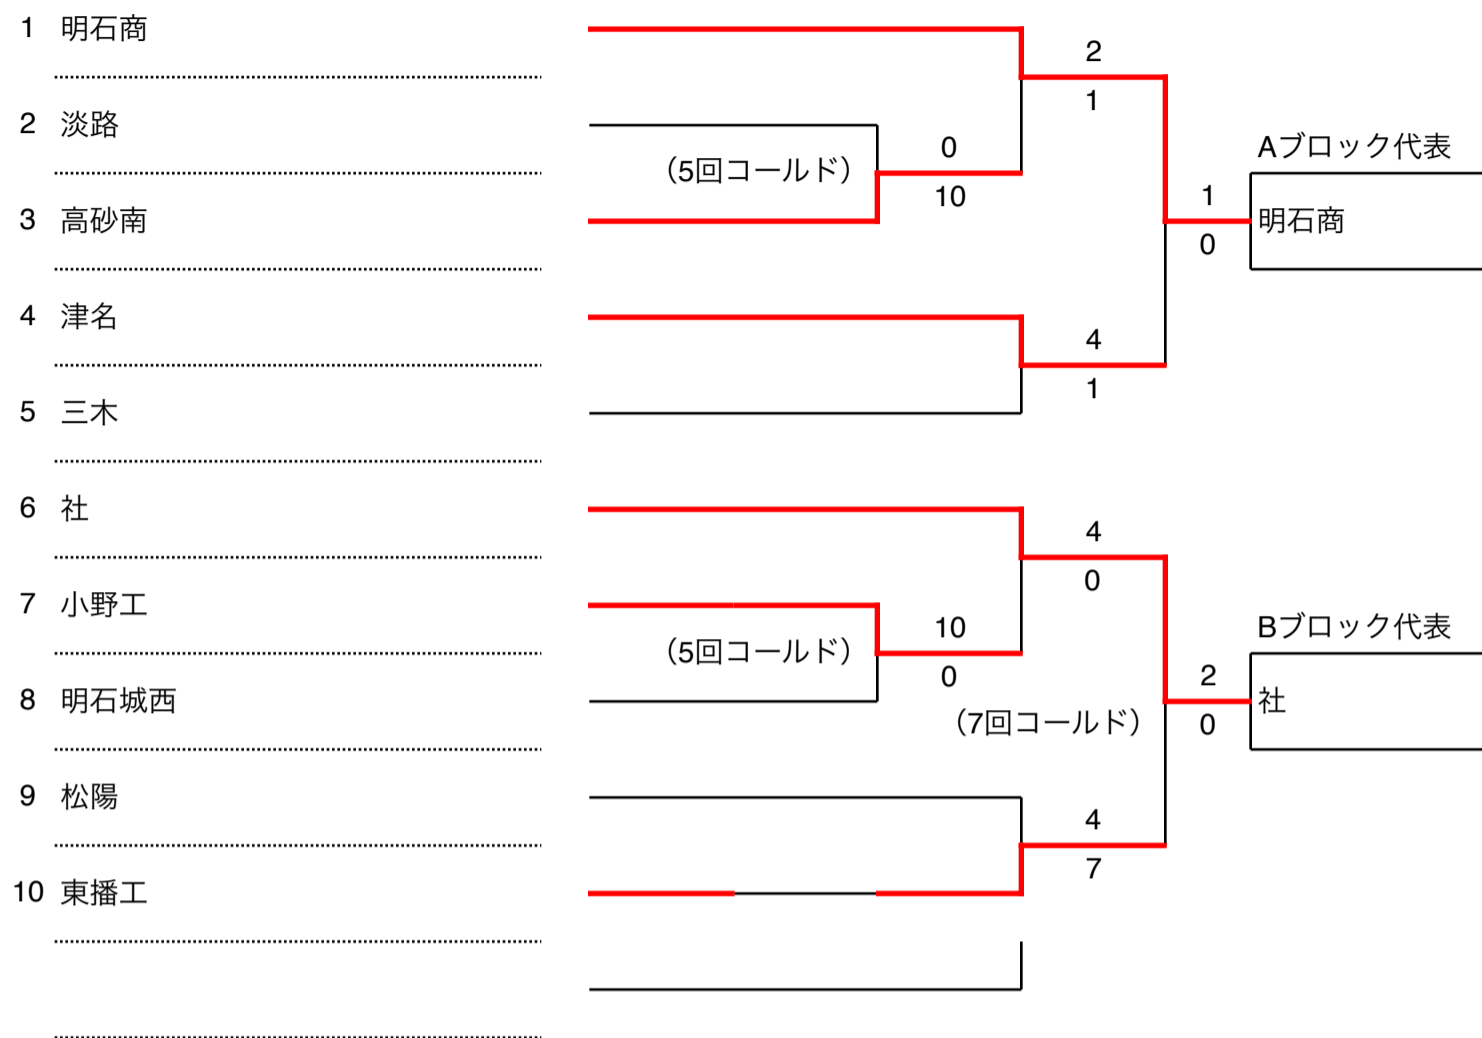

【播淡地区 A・Bブロック】

令和8年度春季高校野球