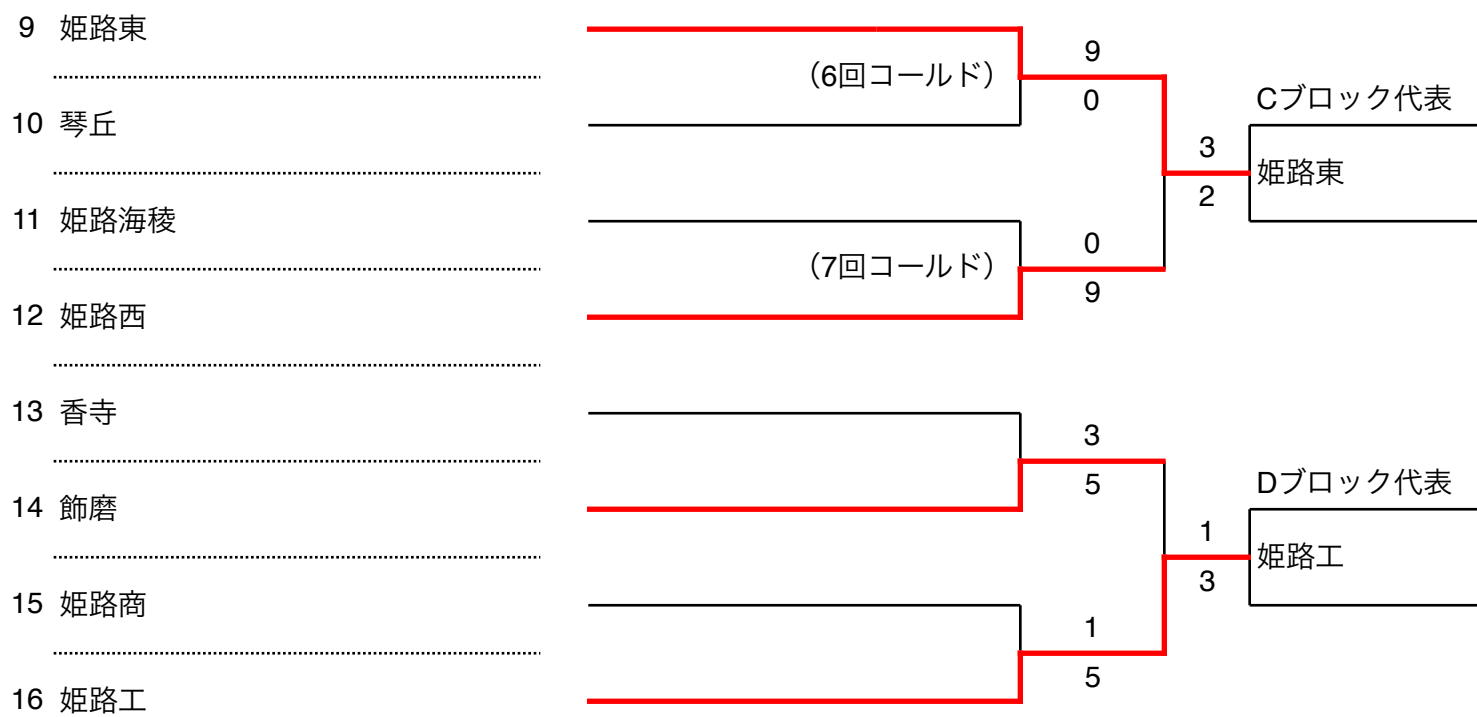

G7：神戸総合運動公園サブ球場
 あじ：北神戸あじさいスタジアム
 滝二：滝川第二G
 弘陵：神戸弘陵学園G

育英：育英G
 彩星：神戸アスリートベース
 翔風：須磨翔風G
 学院：神戸学院G
 栄：市立神港橋 栄G
 高専：神戸高専G

【播淡地区 A・Bブロック】

令和8年度春季高校野球

【播淡地区 C・Dブロック】

【播淡地区 E・F・Gブロック】

令和8年度春季高校野球

明石：明石トーカロ球場
 高砂：高砂市野球場
 明南G：明石南高校グラウンド

防災：三木総合防災公園野球場
 淡路：淡路佐野運動公園第一野球場

【西播地区 A・Bブロック】

令和8年度春季高校野球

【西播地区 C・Dブロック】

姫路：姫路ウイंक球場

城南：赤穂城南緑地公園野球場

【西播地区 E・Fブロック】

令和8年度春季高校野球