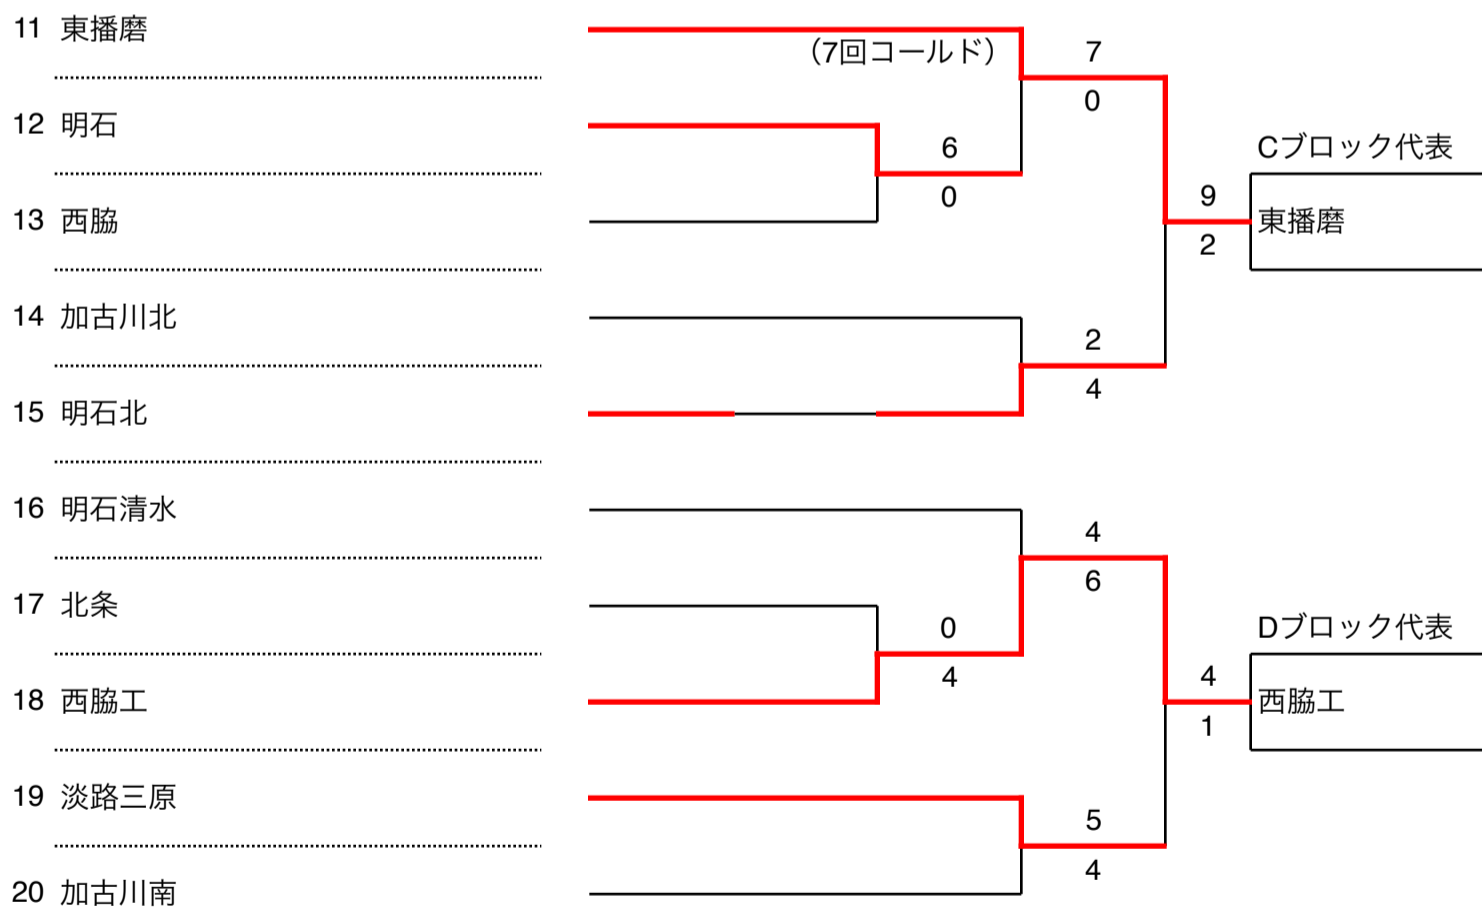

G7：神戸総合運動公園サブ球場
 あじ：北神戸あじさいスタジアム
 滝二：滝川第二G
 弘陵：神戸弘陵学園G

育英：育英G
 彩星：神戸アスリートベース
 翔風：須磨翔風G
 学院：神戸学院G
 栄：市立神港橋 栄G
 高専：神戸高専G

【播淡地区 A・Bブロック】

令和8年度春季高校野球

【播淡地区 C・Dブロック】

【播淡地区 E・F・Gブロック】

令和8年度春季高校野球

明石：明石トーカロ球場
 高砂：高砂市野球場
 明南G：明石南高校グラウンド

防災：三木総合防災公園野球場
 淡路：淡路佐野運動公園第一野球場

【西播地区 A・Bブロック】

令和8年度春季高校野球

【西播地区 C・Dブロック】

姫路：姫路ウイंक球場

城南：赤穂城南緑地公園野球場

【西播地区 E・Fブロック】

令和8年度春季高校野球