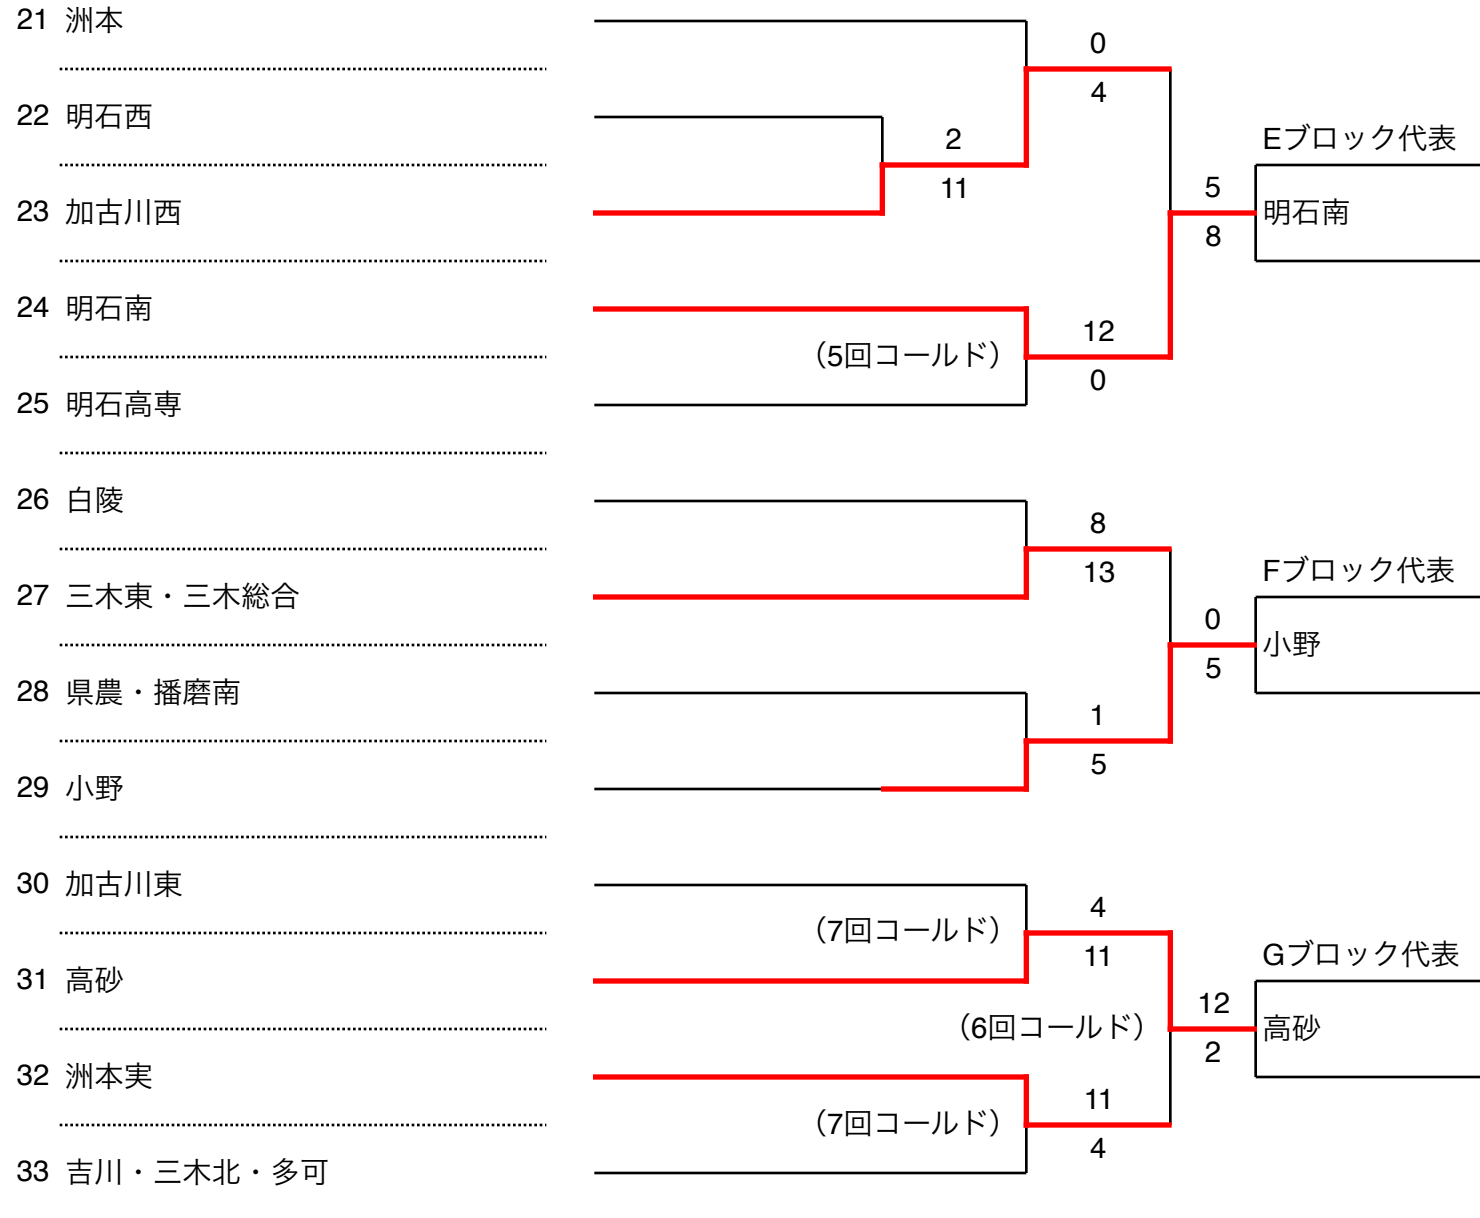

【神戸地区 A・Bブロック】

令和8年度春季高校野球

【神戸地区 C・Dブロック】

G7：神戸総合運動公園サブ球場
 あじ：北神戸あじさいスタジアム
 滝二：滝川第二G
 弘陵：神戸弘陵学園G

育英：育英G
 彩星：神戸アスリートベース
 翔風：須磨翔風G
 学院：神戸学院G
 栄：市立神港橋 栄G
 高専：神戸高専G

【神戸地区 E・Fブロック】

令和8年度春季高校野球

【神戸地区 G・Hブロック】

G7：神戸総合運動公園サブ球場
 あじ：北神戸あじさいスタジアム
 滝二：滝川第二G
 弘陵：神戸弘陵学園G

育英：育英G
 彩星：神戸アスリートベース
 翔風：須磨翔風G
 学院：神戸学院G
 栄：市立神港橋 栄G
 高専：神戸高専G

【播淡地区 A・Bブロック】

令和8年度春季高校野球

【播淡地区 C・Dブロック】

【播淡地区 E・F・Gブロック】

令和8年度春季高校野球

明石：明石トーカロ球場
 高砂：高砂市野球場
 明南G：明石南高校グラウンド

防災：三木総合防災公園野球場
 淡路：淡路佐野運動公園第一野球場

【西播地区 A・Bブロック】

令和8年度春季高校野球

【西播地区 C・Dブロック】

姫路：姫路ウイंक球場

城南：赤穂城南緑地公園野球場

【西播地区 E・Fブロック】

令和8年度春季高校野球