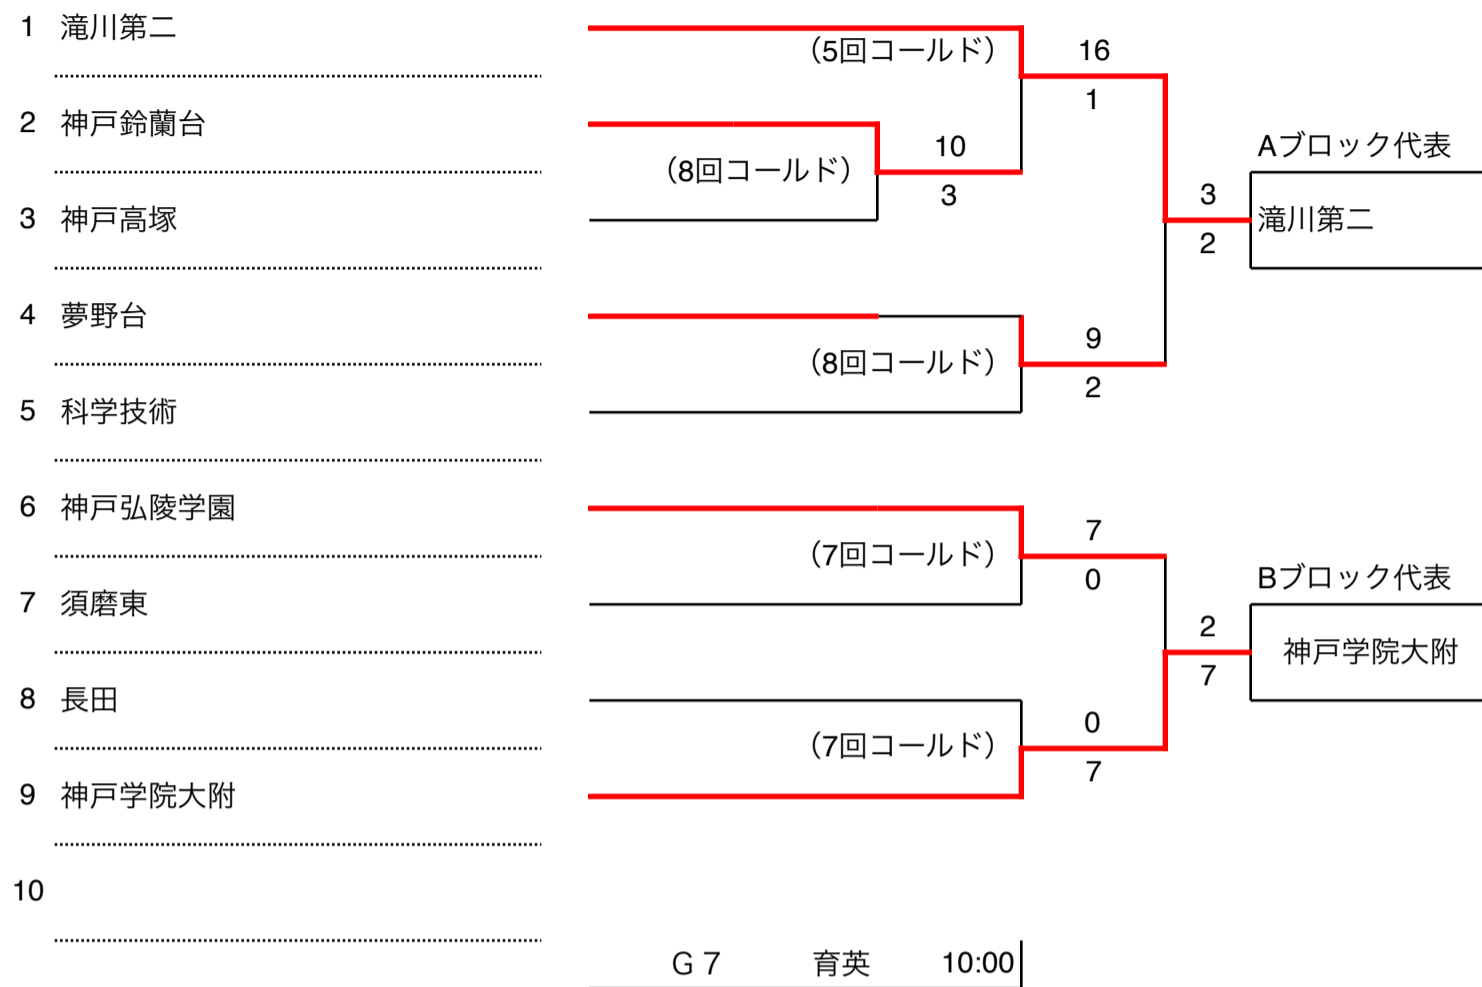

【神戸地区 A・Bブロック】

令和8年度春季高校野球