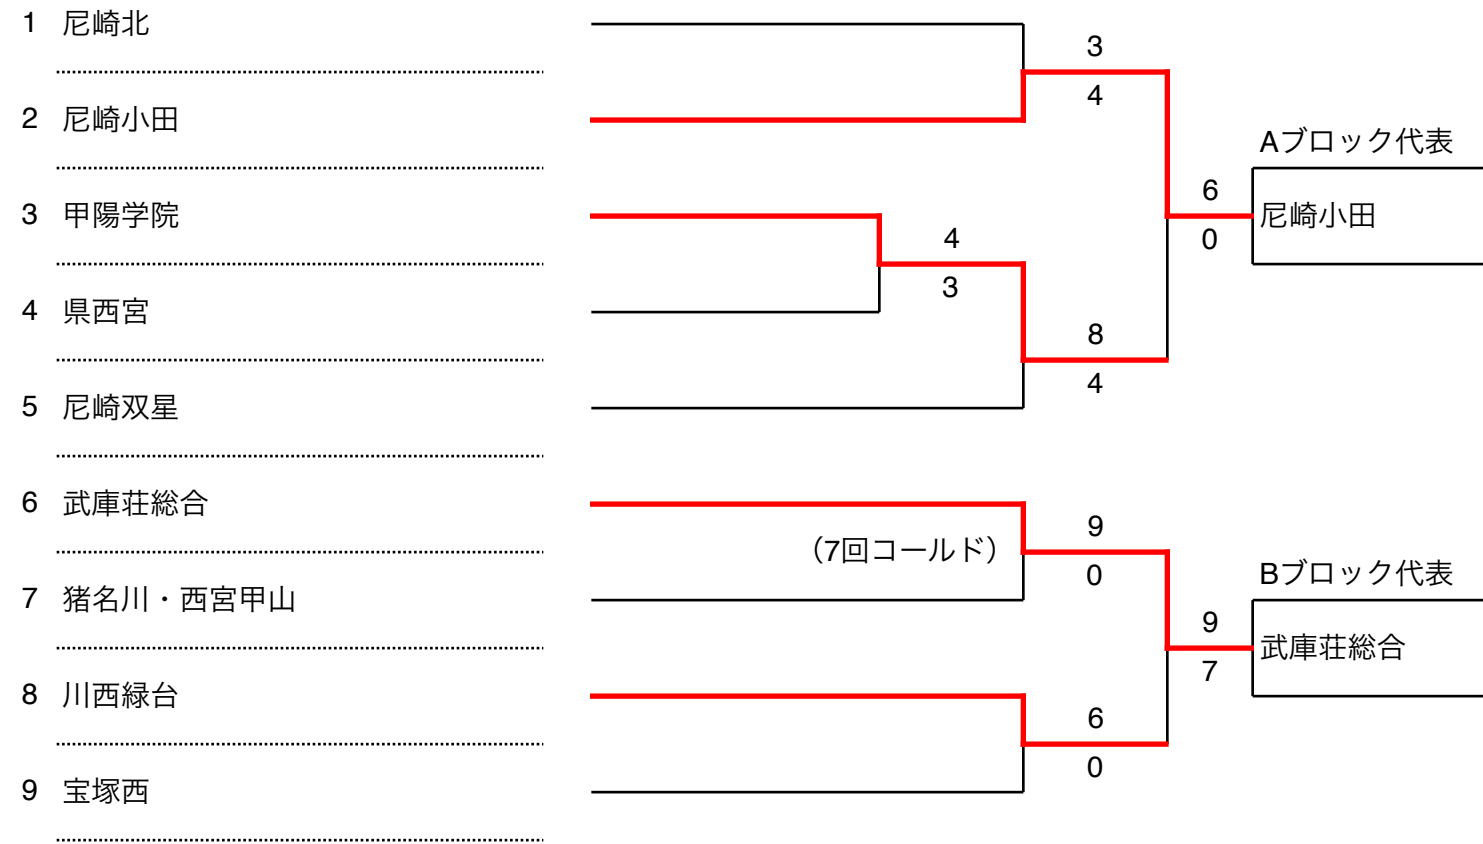

【阪神地区 A・Bブロック】

令和8年度春季高校野球

【阪神地区 C・Dブロック】

尼崎：ベイコム野球場

伊丹：伊丹スポーツセンター

【阪神地区 E・Fブロック】

令和8年度春季高校野球

18 県尼崎	(7回コールド)	1	Eブロック代表
19 西宮北・西宮苦楽園		9	
20 西宮今津	(8回コールド)	4	西宮北・ 西宮苦楽園
21 芦屋		12	
22 尼崎西	(8回コールド)	7	Fブロック代表
23 宝塚		0	
24 西宮南		0	川西北陵
25 川西北陵		3	
26	尼崎 11:30		

【阪神地区 G・Hブロック】

26 報徳学園	(5回コールド)	17	Gブロック代表
27 市立伊丹・尼崎稲園		0	
28 市西宮	延長11回 *タイブレーク	6	報徳学園
29 宝塚東		5	
30 関西学院	(7回コールド)	8	Hブロック代表
31 尼崎工		0	
32 西宮東	延長10回 *タイブレーク	3	関西学院
33 県伊丹		4	
34	尼崎 11:30		

尼崎：ベイコム野球場

伊丹：伊丹スポーツセンター